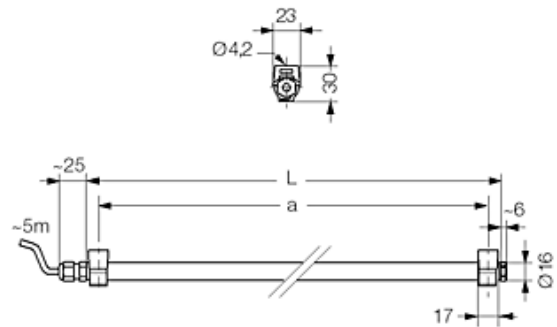

LUZERN 16, LED-Mini, PMMA klar

LUZERN 16, LED Mini-Rohrleuchte Ø 16 mm, PMMA glasklar

Rohrleuchte Ø 16 mm, PMMA glasklar, mit Endkappen und Anschlussleitung 5 m.
 Mit 100 FlexLight-LEDs, weiss. Versorgungsspannung 24 V DC. Schutzart IP 65, Schutzklasse III.
 Befestigungsschellen aus Kunststoff, werkzeuglos zu öffnen.
 Externe Versorgung durch elektronischen Transformator im Kunststoffgehäuse IP 65, Schutzklasse II,
 Versorgungsspannung 24 V DC, Primärspannung 230/240 V, 0/50/60 Hz. In den Leistungen max.
 20/100/200 W lieferbar.

Bestellnummer.: 537 520

Länge (mm)	Breite (mm)	Höhe (mm)	a-Mass (mm)
1450	16	16	1335

LOR = 94 %

α	C0	C90	C180
0°	341	341	341
5°	340	338	340
10°	335	334	335
15°	328	326	328
20°	318	316	318
25°	304	304	304
30°	288	289	288
35°	270	272	270
40°	248	254	248
45°	223	233	223
50°	194	210	194
55°	162	182	162
60°	128	152	128
65°	94	120	94
70°	62	86	62
75°	35	54	35
80°	16	27	16
85°	10	10	10
90°	9	4	9