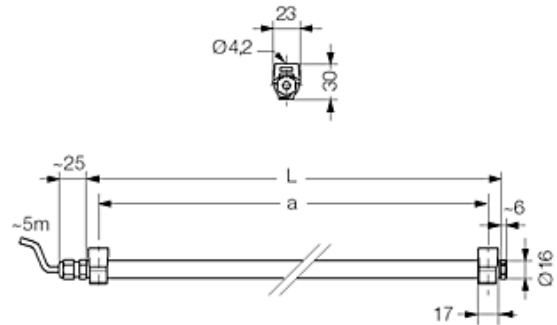

LUZERN 16, LED-Mini, PMMA klar

LUZERN 16, LED Mini-Rohrleuchte Ø 16 mm, PMMA glasklar

Rohrleuchte Ø 16 mm, PMMA glasklar, mit Endkappen und Anschlussleitung 5 m.
 Mit 60 FlexLight-LEDs, weiss. Versorgungsspannung 24 V DC. Schutzart IP 65, Schutzklasse III.
 Befestigungsschellen aus Kunststoff, werkzeuglos zu öffnen.
 Externe Versorgung durch elektronischen Transformator im Kunststoffgehäuse IP 65, Schutzklasse II,
 Versorgungsspannung 24 V DC, Primärspannung 230/240 V, 0/50/60 Hz. In den Leistungen max.
 20/100/200 W lieferbar.

Bestellnummer.: 537 516

Länge (mm)	Breite (mm)	Höhe (mm)	a-Mass (mm)
890	16	16	775

LOR = 94 %

α	C0	C90	C180
0°	341	341	341
5°	340	338	340
10°	335	334	335
15°	328	326	328
20°	318	316	318
25°	304	304	304
30°	288	289	288
35°	270	272	270
40°	248	254	248
45°	223	233	223
50°	194	210	194
55°	162	182	162
60°	128	152	128
65°	94	120	94
70°	62	86	62
75°	35	54	35
80°	16	27	16
85°	10	10	10
90°	9	4	9