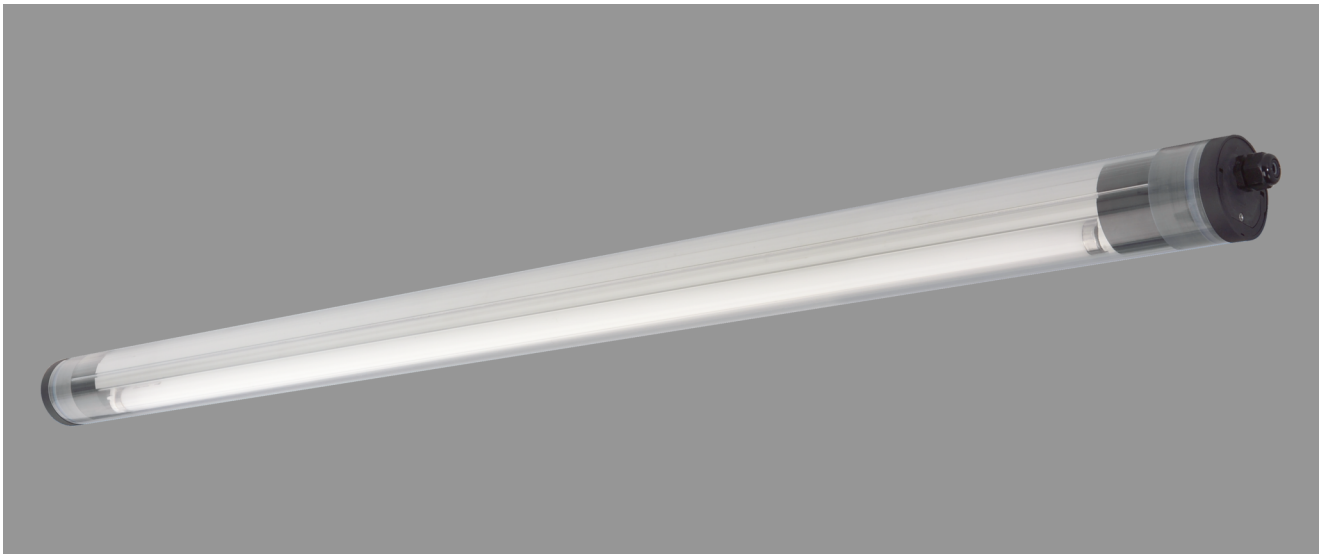

## ZUG, PMMA KLAR

ZUG Rohrleuchte Ø 75 mm, PMMA klar, EVG; T5/54W

Druckwasserdichte Rohrleuchte Ø 75 mm aus PMMA klar mit innenliegendem, eloxierten Aluminium-Spiegelreflektor.

Stirnseitige Schnellmontage-Kunststoffverschlüsse, bündig mit dem Leuchtenrohr.

Elektronisches Vorschaltgerät eingebaut, 5-polige Steckverbindung. Für Leuchtmittel T5 54 W.

Kabelverschraubung M20. Schutzart IP 68, 20 m, Schutzklasse II.

Montage erfolgt über Kunststoff-/Edelstahl-Befestigungsschellen.

Artikelnummer: 771 57