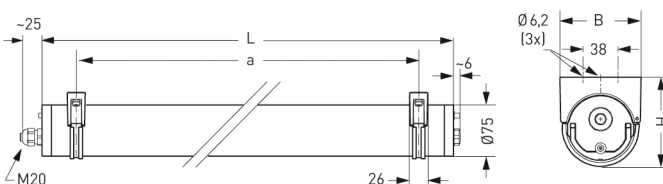

## ZUG, PMMA KLAR

ZUG Rohrleuchte Ø 75 mm, PMMA klar, EVG; T5/54W

Druckwasserdichte Rohrleuchte Ø 75 mm aus PMMA klar mit innenliegendem, eloxierten Aluminium-Spiegelreflektor.

Stirnseitige Schnellmontage-Kunststoffverschlüsse, bündig mit dem Leuchtenrohr.

Elektronisches Vorschaltgerät eingebaut, 5-polige Steckverbindung. Für Leuchtmittel T5 54 W.

Kabelverschraubung M20. Schutzart IP 68, 20 m, Schutzklasse II.

Montage erfolgt über Kunststoff-/Edelstahl-Befestigungsschellen.

### MASSE

Länge (mm)	Breite (mm)	Höhe (mm)	a-Mass (mm)
1360	75	75	1065