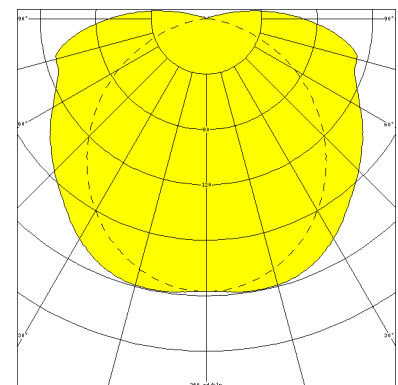

## ZUG, PMMA KLAR

ZUG Rohrleuchte Ø 75 mm, PMMA klar, EVG; T5/54W

Druckwasserdichte Rohrleuchte Ø 75 mm aus PMMA klar mit innenliegendem, eloxierten Aluminium-Spiegelreflektor.

Stirnseitige Schnellmontage-Kunststoffverschlüsse, bündig mit dem Leuchtenrohr.

### MASSE

Länge (mm)	Breite (mm)	Höhe (mm)	a-Mass (mm)
1360	75	75	1065