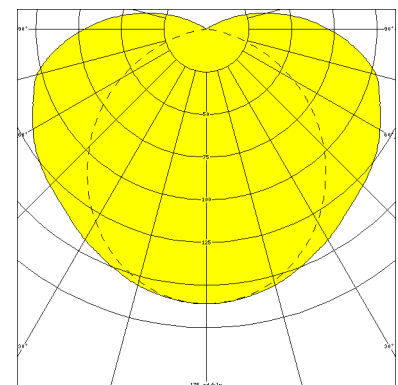

ZUG, PMMA KLAR

ZUG Rohrleuchte Ø 75 mm, PMMA klar, EVG; T8/36W

Druckwasserdichte Rohrleuchte Ø 75 mm aus PMMA klar mit innenliegendem, eloxierten Aluminium-Spiegelreflektor.

Stirnseitige Schnellmontage-Kunststoffverschlüsse, bündig mit dem Leuchtenrohr.

Artikelnummer: 771 47

MASSE

Länge (mm)	Breite (mm)	Höhe (mm)	a-Mass (mm)
1410	75	75	1310

LIGHT OUTPUT RATIO

LOR (%)
63.95