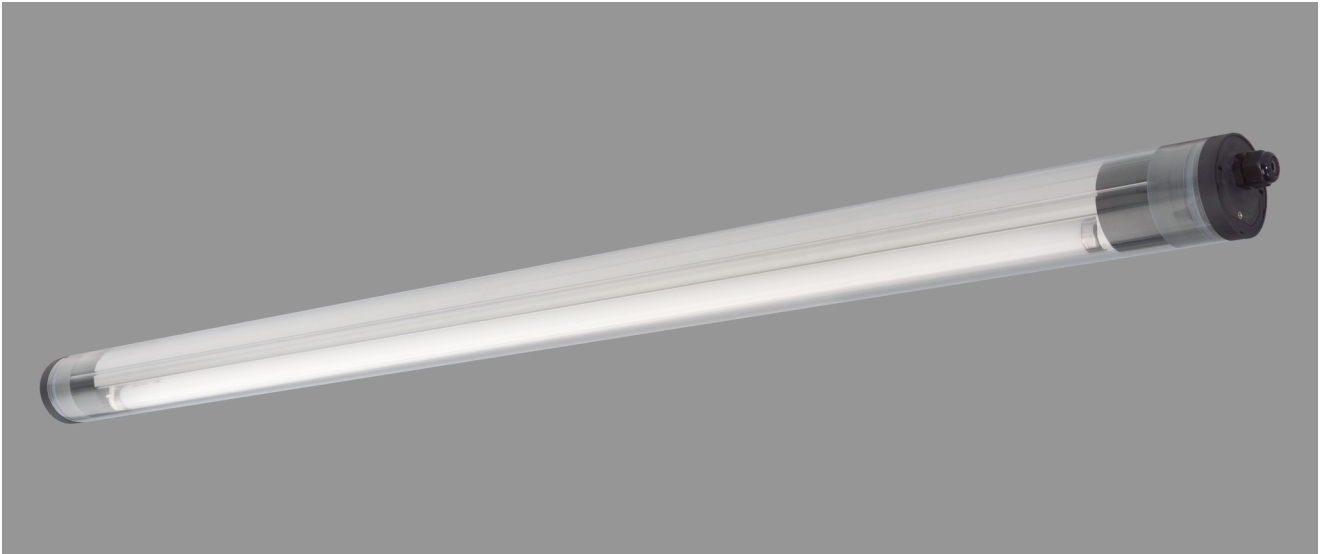

ZUG, PMMA KLAR

ZUG Rohrleuchte Ø 75 mm, PMMA klar, EVG; T8/36W

Druckwasserdichte Rohrleuchte Ø 75 mm aus PMMA klar mit innenliegendem, eloxierten Aluminium-Spiegelreflektor.

Stirnseitige Schnellmontage-Kunststoffverschlüsse, bündig mit dem Leuchtenrohr.

Elektronisches Vorschaltgerät eingebaut, 5-polige Steckverbindung. Für Leuchtmittel T8 36 W.

Kabelverschraubung M20. Schutzart IP 68, 20 m, Schutzklasse II.

Montage erfolgt über Kunststoff-/Edelstahl-Befestigungsschellen.

Artikelnummer: 771 47

MASSE

Länge (mm)	Breite (mm)	Höhe (mm)	a-Mass (mm)
1410	75	75	1310

LIGHT OUTPUT RATIO

LOR (%)
63.95