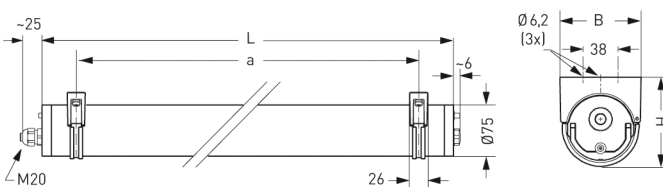

ZUG, PMMA KLAR

ZUG Rohrleuchte Ø 75 mm, PMMA klar, EVG; T8/36W

Druckwasserdichte Rohrleuchte Ø 75 mm aus PMMA klar mit innenliegendem, eloxierten Aluminium-Spiegelreflektor.

Stirnseitige Schnellmontage-Kunststoffverschlüsse, bündig mit dem Leuchtenrohr.

Elektronisches Vorschaltgerät eingebaut, 5-polige Steckverbindung. Für Leuchtmittel T8 36 W.

Kabelverschraubung M20. Schutzart IP 68, 20 m, Schutzklasse II.

Montage erfolgt über Kunststoff-/Edelstahl-Befestigungsschellen.

Artikelnummer: 771 47

MASSE

Länge (mm)	Breite (mm)	Höhe (mm)	a-Mass (mm)
1410	75	75	1310

LIGHT OUTPUT RATIO

LOR (%)
63.95