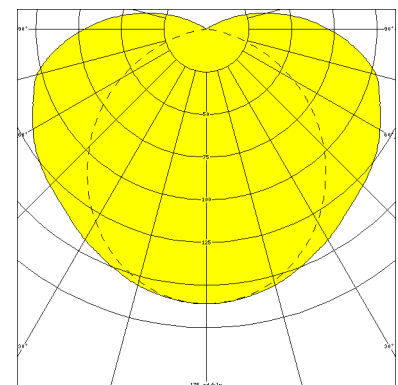

ZUG, PMMA KLAR

ZUG Rohrleuchte Ø 75 mm, PMMA klar, kompensiert; T8/36W

Druckwasserdichte Rohrleuchte Ø 75 mm aus PMMA klar mit innenliegendem, eloxierten Aluminium-Spiegelreflektor.

Stirnseitige Schnellmontage-Kunststoffverschlüsse, bündig mit dem Leuchtenrohr.

Artikelnummer: 771 42

MASSE

| Länge (mm) | Breite (mm) | Höhe (mm) | a-Mass (mm) |
|------------|-------------|-----------|-------------|
| 1410 | 75 | 75 | 1310 |

LIGHT OUTPUT RATIO

| LOR (%) |
|---------|
| 63.95 |