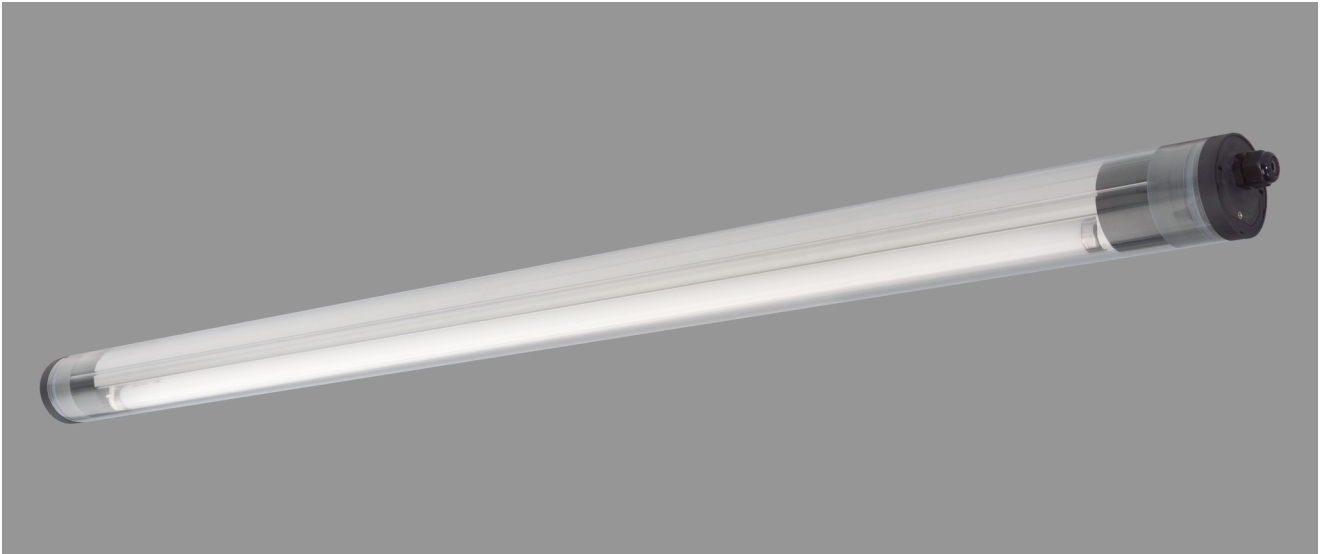

ZUG, PMMA KLAR

ZUG Rohrleuchte Ø 75 mm, PMMA klar, kompensiert; T8/36W

Druckwasserdichte Rohrleuchte Ø 75 mm aus PMMA klar mit innenliegendem, eloxierten Aluminium-Spiegelreflektor.

Stirnseitige Schnellmontage-Kunststoffverschlüsse, bündig mit dem Leuchtenrohr.

Verlustarmes Vorschaltgerät und Starter eingebaut, 5-polige Steckverbindung. Für Leuchtmittel T8 36 W.

Kabelverschraubung M20. Schutzart IP 68, 20 m, Schutzklasse II.

Montage erfolgt über Kunststoff-/Edelstahl-Befestigungsschellen.

Artikelnummer: 771 42

MASSE

| Länge (mm) | Breite (mm) | Höhe (mm) | a-Mass (mm) |
|------------|-------------|-----------|-------------|
| 1410 | 75 | 75 | 1310 |

LIGHT OUTPUT RATIO

| LOR (%) |
|---------|
| 63.95 |