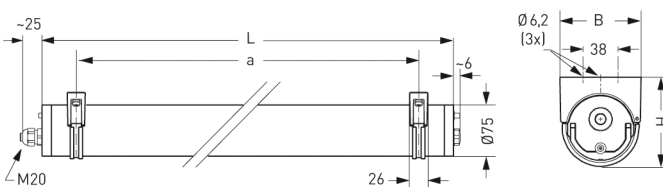

ZUG, PMMA KLAR

ZUG Rohrleuchte Ø 75 mm, PMMA klar, kompensiert; T8/36W

Druckwasserdichte Rohrleuchte Ø 75 mm aus PMMA klar mit innenliegendem, eloxierten Aluminium-Spiegelreflektor.

Stirnseitige Schnellmontage-Kunststoffverschlüsse, bündig mit dem Leuchtenrohr.

Verlustarmes Vorschaltgerät und Starter eingebaut, 5-polige Steckverbindung. Für Leuchtmittel T8 36 W.

Kabelverschraubung M20. Schutzart IP 68, 20 m, Schutzklasse II.

Montage erfolgt über Kunststoff-/Edelstahl-Befestigungsschellen.

Artikelnummer: 771 42

MASSE

| Länge (mm) | Breite (mm) | Höhe (mm) | a-Mass (mm) |
|------------|-------------|-----------|-------------|
| 1410 | 75 | 75 | 1310 |

LIGHT OUTPUT RATIO

| LOR (%) |
|---------|
| 63.95 |