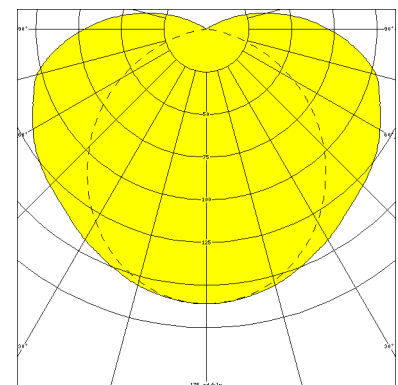

## ZUG, PMMA KLAR

ZUG Rohrleuchte Ø 75 mm, PMMA klar, induktiv; T8/36W

Druckwasserdichte Rohrleuchte Ø 75 mm aus PMMA klar mit innenliegendem, eloxierten Aluminium-Spiegelreflektor.

Stirnseitige Schnellmontage-Kunststoffverschlüsse, bündig mit dem Leuchtenrohr.

### MASSE

Länge (mm)	Breite (mm)	Höhe (mm)	a-Mass (mm)
1410	75	75	1310