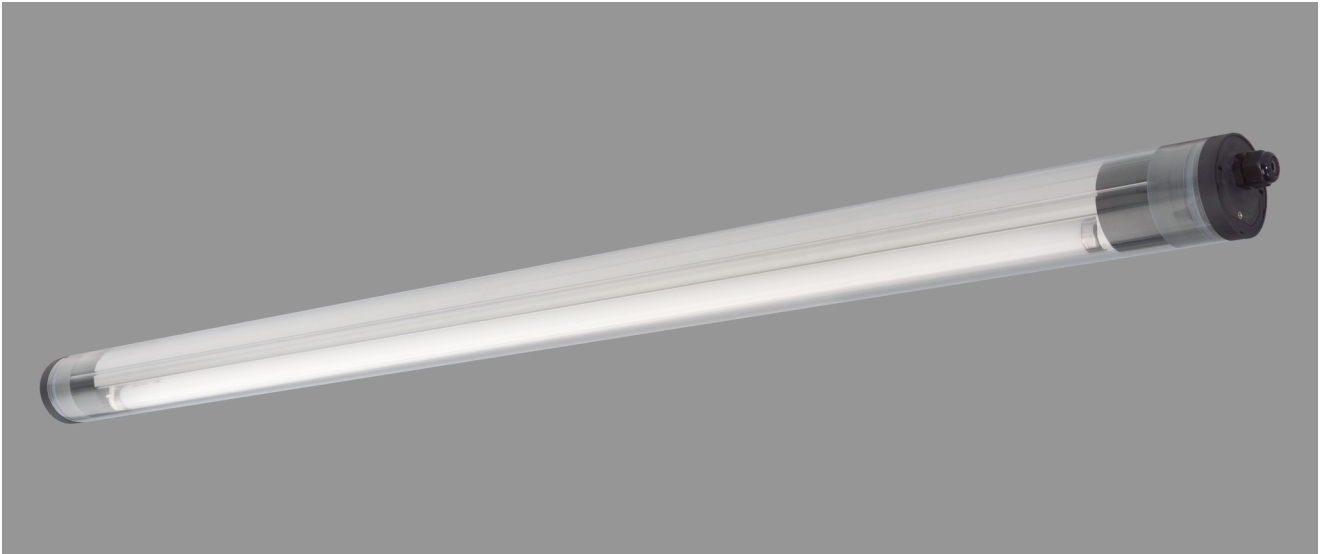

## ZUG, PMMA KLAR

ZUG Rohrleuchte Ø 75 mm, PMMA klar, induktiv; T8/36W

Druckwasserdichte Rohrleuchte Ø 75 mm aus PMMA klar mit innenliegendem, eloxierten Aluminium-Spiegelreflektor.

Stirnseitige Schnellmontage-Kunststoffverschlüsse, bündig mit dem Leuchtenrohr.

Verlustarmes Vorschaltgerät und Starter eingebaut, 5-polige Steckverbindung. Für Leuchtmittel T8 36 W.

Kabelverschraubung M20. Schutzart IP 68, 20 m, Schutzklasse II.

Montage erfolgt über Kunststoff-/Edelstahl-Befestigungsschellen.

Artikelnummer: 771 41