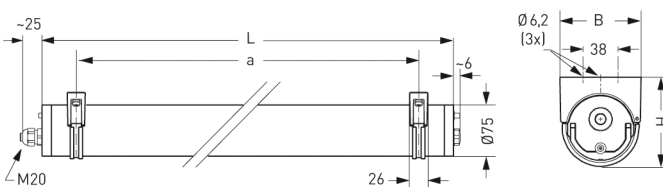

## ZUG, PMMA KLAR

ZUG Rohrleuchte Ø 75 mm, PMMA klar, induktiv; T8/36W

Druckwasserdichte Rohrleuchte Ø 75 mm aus PMMA klar mit innenliegendem, eloxierten Aluminium-Spiegelreflektor.

Stirnseitige Schnellmontage-Kunststoffverschlüsse, bündig mit dem Leuchtenrohr.

Verlustarmes Vorschaltgerät und Starter eingebaut, 5-polige Steckverbindung. Für Leuchtmittel T8 36 W.

Kabelverschraubung M20. Schutzart IP 68, 20 m, Schutzklasse II.

Montage erfolgt über Kunststoff-/Edelstahl-Befestigungsschellen.

### MASSE

Länge (mm)	Breite (mm)	Höhe (mm)	a-Mass (mm)
1410	75	75	1310