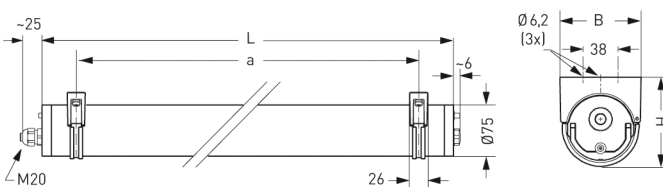

ZUG, PMMA KLAR

ZUG Rohrleuchte Ø 75 mm, PMMA klar, EVG; T5/39W

Druckwasserdichte Rohrleuchte Ø 75 mm aus PMMA klar mit innenliegendem, eloxierten Aluminium-Spiegelreflektor.

Stirnseitige Schnellmontage-Kunststoffverschlüsse, bündig mit dem Leuchtenrohr.

Elektronisches Vorschaltgerät eingebaut, 5-polige Steckverbindung. Für Leuchtmittel T5 39 W.

Kabelverschraubung M20. Schutzart IP 68, 20 m, Schutzklasse II.

Montage erfolgt über Kunststoff-/Edelstahl-Befestigungsschellen.

Artikelnummer: 771 37

MASSE			
Länge (mm)	Breite (mm)	Höhe (mm)	a-Mass (mm)
1060	75	75	960

LIGHT OUTPUT RATIO
LOR (%)
73.61