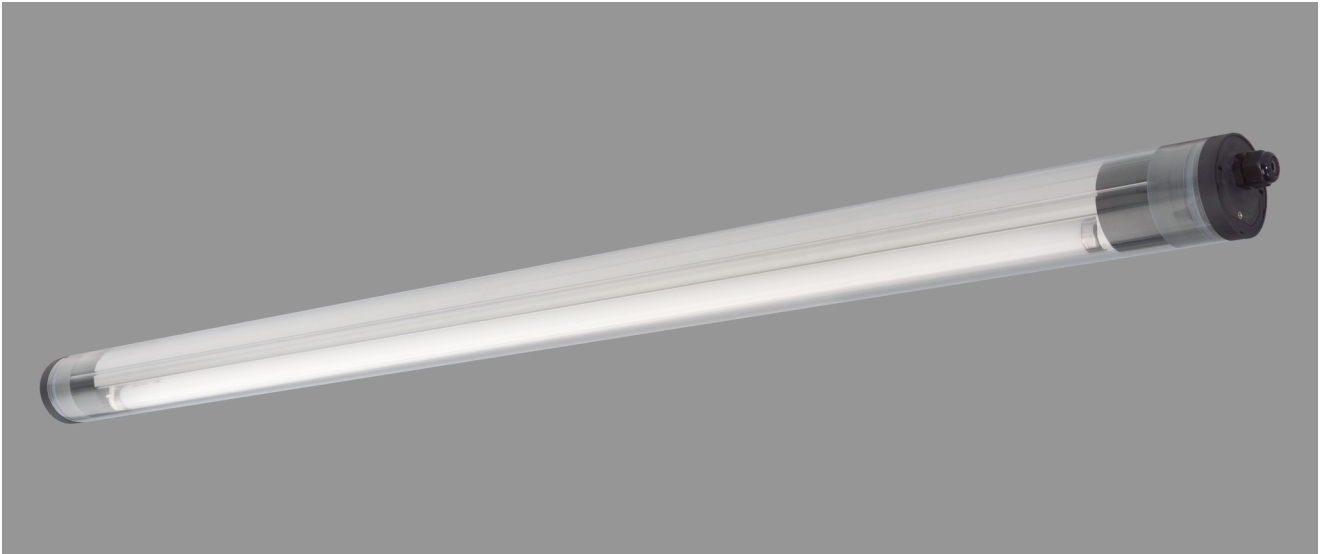

ZUG, PMMA KLAR

ZUG Rohrleuchte Ø 75 mm, PMMA klar, EVG; T5/39W

Druckwasserdichte Rohrleuchte Ø 75 mm aus PMMA klar mit innenliegendem, eloxierten Aluminium-Spiegelreflektor.

Stirnseitige Schnellmontage-Kunststoffverschlüsse, bündig mit dem Leuchtenrohr.

Elektronisches Vorschaltgerät eingebaut, 5-polige Steckverbindung. Für Leuchtmittel T5 39 W.

Kabelverschraubung M20. Schutzart IP 68, 20 m, Schutzklasse II.

Montage erfolgt über Kunststoff-/Edelstahl-Befestigungsschellen.

Artikelnummer: 771 37

MASSE			
Länge (mm)	Breite (mm)	Höhe (mm)	a-Mass (mm)
1060	75	75	960

LIGHT OUTPUT RATIO
LOR (%)
73.61