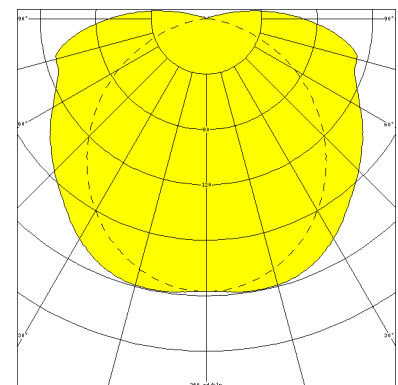

ZUG, PMMA KLAR

ZUG Rohrleuchte Ø 75 mm, PMMA klar, EVG; T5/39W

Druckwasserdichte Rohrleuchte Ø 75 mm aus PMMA klar mit innenliegendem, eloxierten Aluminium-Spiegelreflektor.

Stirnseitige Schnellmontage-Kunststoffverschlüsse, bündig mit dem Leuchtenrohr.

Artikelnummer: 771 37

MASSE			
Länge (mm)	Breite (mm)	Höhe (mm)	a-Mass (mm)
1060	75	75	960

LIGHT OUTPUT RATIO
LOR (%)
73.61