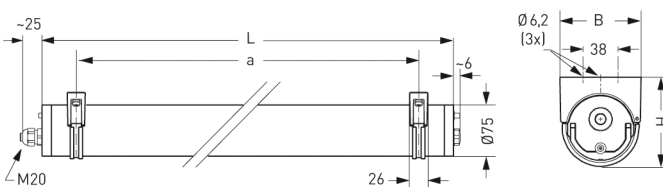

ZUG, PMMA KLAR

ZUG Rohrleuchte Ø 75 mm, PMMA klar, EVG; T8/18W

Druckwasserdichte Rohrleuchte Ø 75 mm aus PMMA klar mit innenliegendem, eloxierten Aluminium-Spiegelreflektor.

Stirnseitige Schnellmontage-Kunststoffverschlüsse, bündig mit dem Leuchtenrohr.

Elektronisches Vorschaltgerät eingebaut, 5-polige Steckverbindung. Für Leuchtmittel T8 18 W.

Kabelverschraubung M20. Schutzart IP 68, 20 m, Schutzklasse II.

Montage erfolgt über Kunststoff-/Edelstahl-Befestigungsschellen.

Artikelnummer: 771 27

MASSE

Länge (mm)	Breite (mm)	Höhe (mm)	a-Mass (mm)
800	75	75	700

LIGHT OUTPUT RATIO

LOR (%)
63.95