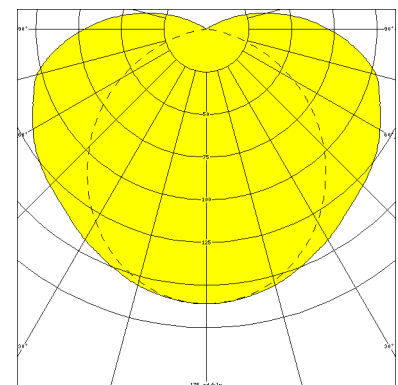

ZUG, PMMA KLAR

ZUG Rohrleuchte Ø 75 mm, PMMA klar, EVG; T8/18W

Druckwasserdichte Rohrleuchte Ø 75 mm aus PMMA klar mit innenliegendem, eloxierten Aluminium-Spiegelreflektor.

Stirnseitige Schnellmontage-Kunststoffverschlüsse, bündig mit dem Leuchtenrohr.

Artikelnummer: 771 27

MASSE

Länge (mm)	Breite (mm)	Höhe (mm)	a-Mass (mm)
800	75	75	700

LIGHT OUTPUT RATIO

LOR (%)
63.95