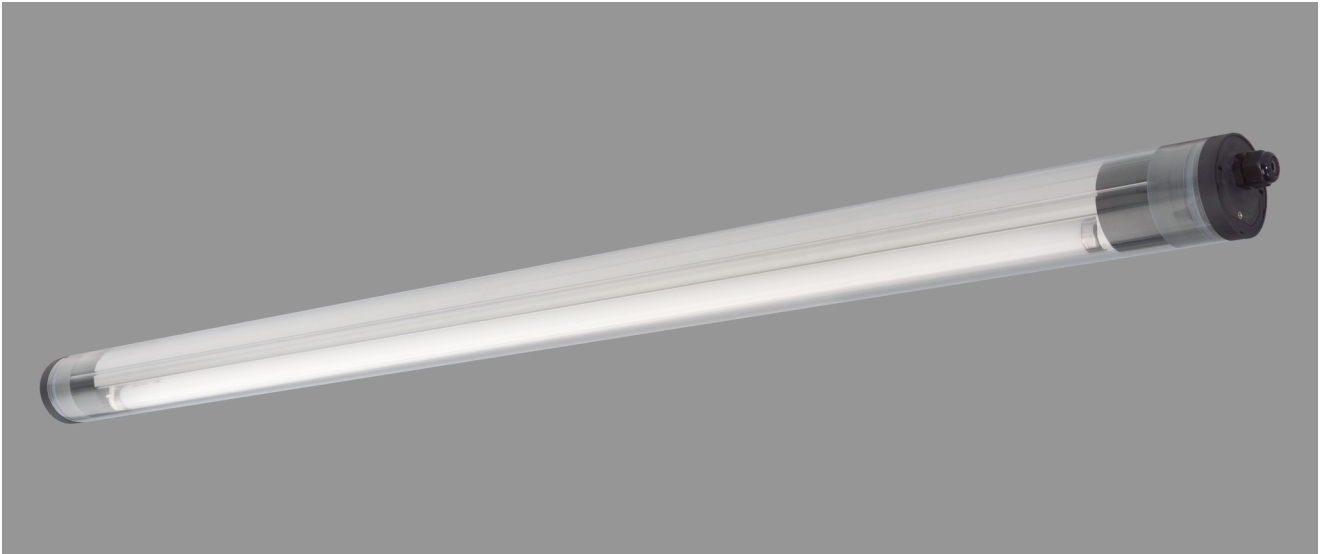

ZUG, PMMA KLAR

ZUG Rohrleuchte Ø 75 mm, PMMA klar, EVG; T8/18W

Druckwasserdichte Rohrleuchte Ø 75 mm aus PMMA klar mit innenliegendem, eloxierten Aluminium-Spiegelreflektor.

Stirnseitige Schnellmontage-Kunststoffverschlüsse, bündig mit dem Leuchtenrohr.

Elektronisches Vorschaltgerät eingebaut, 5-polige Steckverbindung. Für Leuchtmittel T8 18 W.

Kabelverschraubung M20. Schutzart IP 68, 20 m, Schutzklasse II.

Montage erfolgt über Kunststoff-/Edelstahl-Befestigungsschellen.

Artikelnummer: 771 27

MASSE

Länge (mm)	Breite (mm)	Höhe (mm)	a-Mass (mm)
800	75	75	700

LIGHT OUTPUT RATIO

LOR (%)
63.95