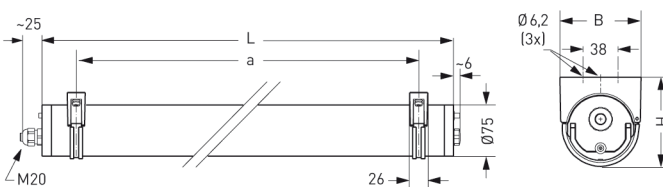

## ZUG, PMMA KLAR

ZUG Rohrleuchte Ø 75 mm, PMMA klar, EVG; T5/80W

Druckwasserdichte Rohrleuchte Ø 75 mm aus PMMA klar mit innenliegendem, eloxierten Aluminium-Spiegelreflektor. Stirnseitige Schnellmontage-Kunststoffverschlüsse, bündig mit dem Leuchtenrohr. Elektronisches Vorschaltgerät eingebaut, 5-polige Steckverbindung. Für Leuchtmittel T5 80 W. Kabelverschraubung M20. Schutzart IP 68, 20 m, Schutzklasse II. Montage erfolgt über Kunststoff-/Edelstahl-Befestigungsschellen.

### MASSE

Länge (mm)	Breite (mm)	Höhe (mm)	a-Mass (mm)
1660	75	75	1560