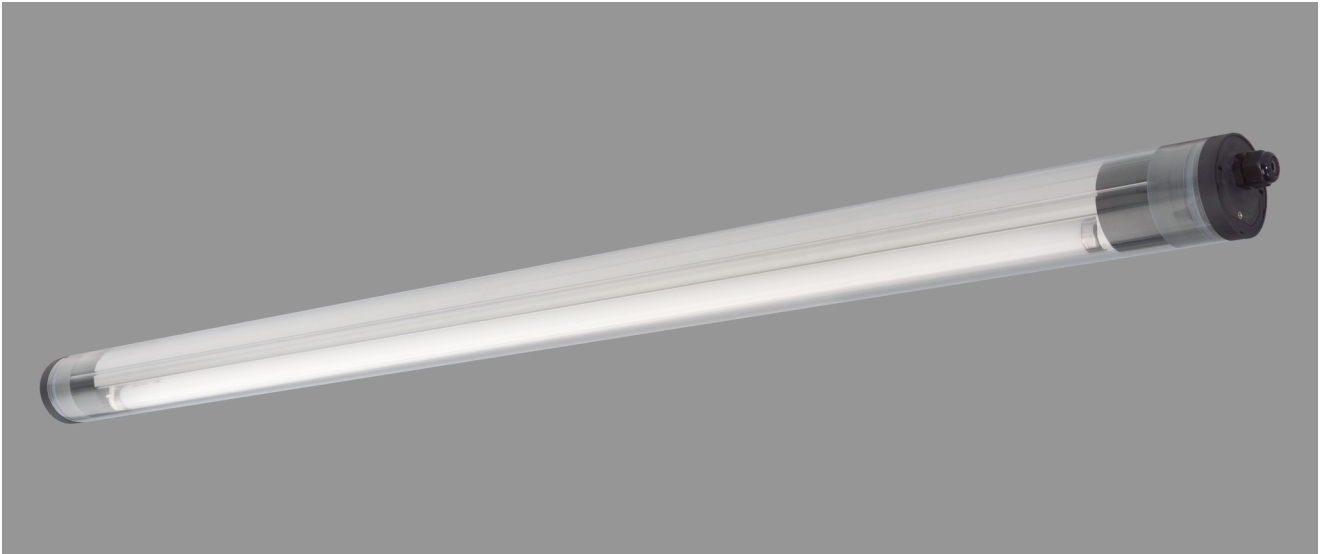

## ZUG, PMMA KLAR

ZUG Rohrleuchte Ø 75 mm, PMMA klar, EVG; T5/80W

Druckwasserdichte Rohrleuchte Ø 75 mm aus PMMA klar mit innenliegendem, eloxierten Aluminium-Spiegelreflektor. Stirnseitige Schnellmontage-Kunststoffverschlüsse, bündig mit dem Leuchtenrohr. Elektronisches Vorschaltgerät eingebaut, 5-polige Steckverbindung. Für Leuchtmittel T5 80 W. Kabelverschraubung M20. Schutzart IP 68, 20 m, Schutzklasse II. Montage erfolgt über Kunststoff-/Edelstahl-Befestigungsschellen.

Artikelnummer: 771 97