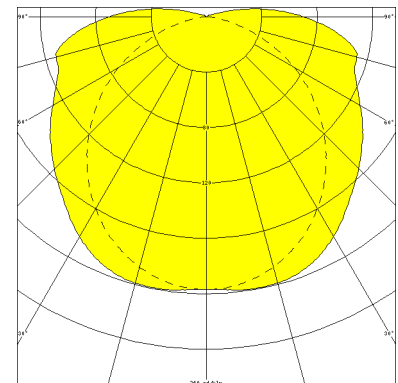

## ZUG, PMMA KLAR

ZUG Rohrleuchte Ø 75 mm, PMMA klar, EVG; T5/80W

Druckwasserdichte Rohrleuchte Ø 75 mm aus PMMA klar mit innenliegendem, eloxierten Aluminium-Spiegelreflektor. Stirnseitige Schnellmontage-Kunststoffverschlüsse, bündig mit dem Leuchtenrohr. Elektronisches Vorschaltgerät eingebaut, 5-polige Steckverbindung. Für Leuchtmittel T5 80 W. Kabelverschraubung M20. Schutzart IP 68, 20 m, Schutzklasse II. Montage erfolgt über Kunststoff-/Edelstahl-Befestigungsschellen.

### MASSE

Länge (mm)	Breite (mm)	Höhe (mm)	a-Mass (mm)
1660	75	75	1560

### LIGHT OUTPUT RATIO

LOR (%)
73.61