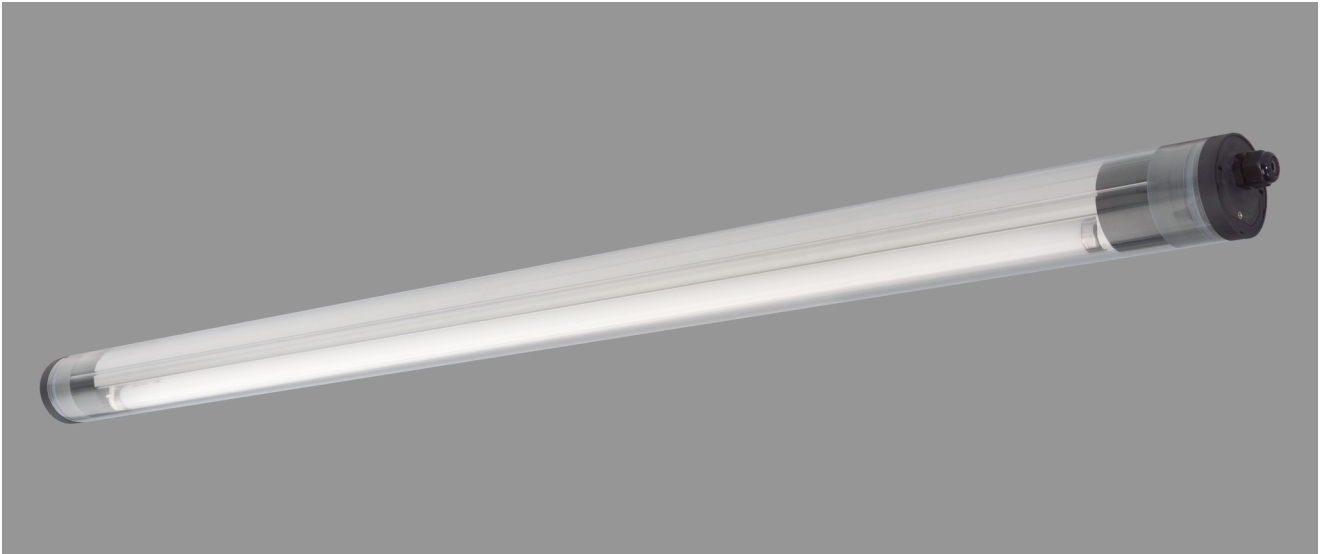

ZUG, PMMA KLAR

ZUG Rohrleuchte Ø 75 mm, PMMA klar, EVG; T5/49W

Druckwasserdichte Rohrleuchte Ø 75 mm aus PMMA klar mit innenliegendem, eloxierten Aluminium-Spiegelreflektor. Stirnseitige Schnellmontage-Kunststoffverschlüsse, bündig mit dem Leuchtenrohr. Elektronisches Vorschaltgerät eingebaut, 5-polige Steckverbindung. Für Leuchtmittel T5 49 W. Kabelverschraubung M20. Schutzart IP 68, 20 m, Schutzklasse II. Montage erfolgt über Kunststoff-/Edelstahl-Befestigungsschellen.

Artikelnummer: 771 77

MASSE

| Länge (mm) | Breite (mm) | Höhe (mm) | a-Mass (mm) |
|------------|-------------|-----------|-------------|
| 1660 | 75 | 75 | 1560 |

LIGHT OUTPUT RATIO

| LOR (%) |
|---------|
| 73.61 |