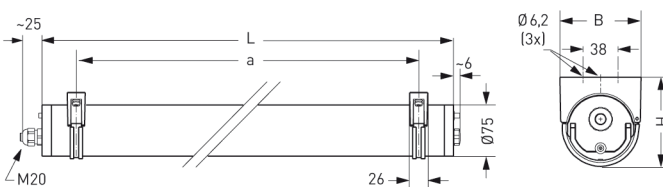

ZUG, PMMA KLAR

ZUG Rohrleuchte Ø 75 mm, PMMA klar, EVG; T5/49W

Druckwasserdichte Rohrleuchte Ø 75 mm aus PMMA klar mit innenliegendem, eloxierten Aluminium-Spiegelreflektor. Stirnseitige Schnellmontage-Kunststoffverschlüsse, bündig mit dem Leuchtenrohr. Elektronisches Vorschaltgerät eingebaut, 5-polige Steckverbindung. Für Leuchtmittel T5 49 W. Kabelverschraubung M20. Schutzart IP 68, 20 m, Schutzklasse II. Montage erfolgt über Kunststoff-/Edelstahl-Befestigungsschellen.

Artikelnummer: 771 77

MASSE

| Länge (mm) | Breite (mm) | Höhe (mm) | a-Mass (mm) |
|------------|-------------|-----------|-------------|
| 1660 | 75 | 75 | 1560 |

LIGHT OUTPUT RATIO

| LOR (%) |
|---------|
| 73.61 |