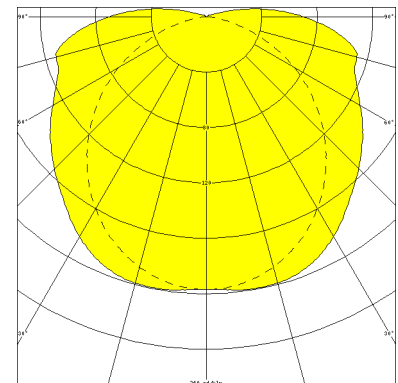

ZUG, PMMA KLAR

ZUG Rohrleuchte Ø 75 mm, PMMA klar, EVG; T5/49W

Druckwasserdichte Rohrleuchte Ø 75 mm aus PMMA klar mit innenliegendem, eloxierten Aluminium-Spiegelreflektor. Stirnseitige Schnellmontage-Kunststoffverschlüsse, bündig mit dem Leuchtenrohr. Elektronisches Vorschaltgerät eingebaut, 5-polige Steckverbindung. Für Leuchtmittel T5 49 W. Kabelverschraubung M20. Schutzart IP 68, 20 m, Schutzklasse II. Montage erfolgt über Kunststoff-/Edelstahl-Befestigungsschellen.

Artikelnummer: 771 77

MASSE

| Länge (mm) | Breite (mm) | Höhe (mm) | a-Mass (mm) |
|------------|-------------|-----------|-------------|
| 1660 | 75 | 75 | 1560 |

LIGHT OUTPUT RATIO

| LOR (%) |
|---------|
| 73.61 |