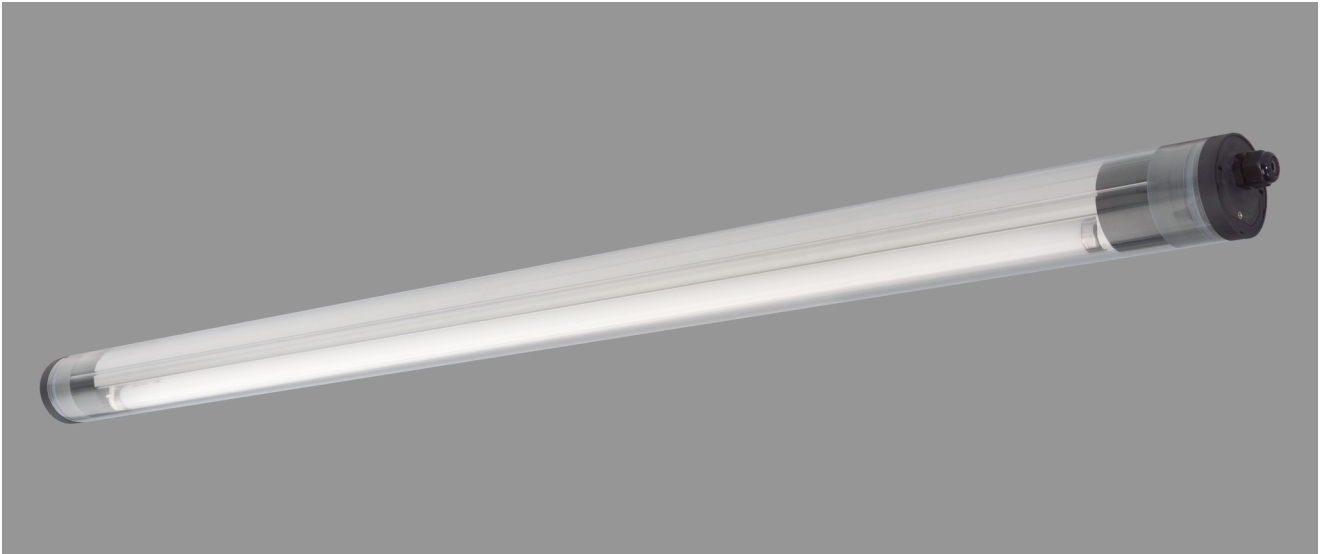

ZUG, PMMA KLAR

ZUG Rohrleuchte Ø 75 mm, PMMA klar, EVG; T8/58W

Druckwasserdichte Rohrleuchte Ø 75 mm aus PMMA klar mit innenliegendem, eloxierten Aluminium-Spiegelreflektor. Stirnseitige Schnellmontage-Kunststoffverschlüsse, bündig mit dem Leuchtenrohr. Elektronisches Vorschaltgerät eingebaut, 5-polige Steckverbindung. Für Leuchtmittel T8 58 W. Kabelverschraubung M20. Schutzart IP 68, 20 m, Schutzklasse II. Montage erfolgt über Kunststoff-/Edelstahl-Befestigungsschellen.

Artikelnummer: 771 67

MASSE			
Länge (mm)	Breite (mm)	Höhe (mm)	a-Mass (mm)
1710	75	75	1610

LIGHT OUTPUT RATIO
LOR (%)
63.95