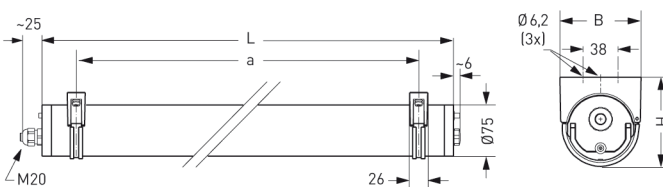

ZUG, PMMA KLAR

ZUG Rohrleuchte Ø 75 mm, PMMA klar, EVG; T8/58W

Druckwasserdichte Rohrleuchte Ø 75 mm aus PMMA klar mit innenliegendem, eloxierten Aluminium-Spiegelreflektor. Stirnseitige Schnellmontage-Kunststoffverschlüsse, bündig mit dem Leuchtenrohr. Elektronisches Vorschaltgerät eingebaut, 5-polige Steckverbindung. Für Leuchtmittel T8 58 W. Kabelverschraubung M20. Schutzart IP 68, 20 m, Schutzklasse II. Montage erfolgt über Kunststoff-/Edelstahl-Befestigungsschellen.

Artikelnummer: 771 67

MASSE			
Länge (mm)	Breite (mm)	Höhe (mm)	a-Mass (mm)
1710	75	75	1610

LIGHT OUTPUT RATIO
LOR (%)
63.95