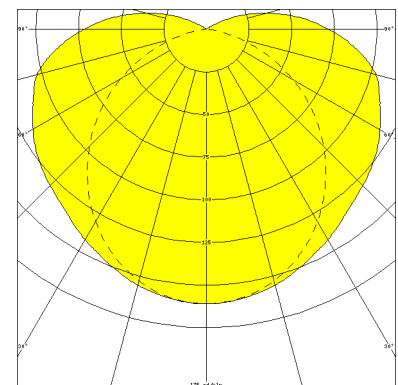

ZUG, PMMA KLAR

ZUG Rohrleuchte Ø 75 mm, PMMA klar, EVG; T8/58W

Druckwasserdichte Rohrleuchte Ø 75 mm aus PMMA klar mit innenliegendem, eloxierten Aluminium-Spiegelreflektor. Stirnseitige Schnellmontage-Kunststoffverschlüsse, bündig mit dem Leuchtenrohr. Elektronisches Vorschaltgerät eingebaut, 5-polige Steckverbindung. Für Leuchtmittel T8 58 W. Kabelverschraubung M20. Schutzart IP 68, 20 m, Schutzklasse II. Montage erfolgt über Kunststoff-/Edelstahl-Befestigungsschellen.

Artikelnummer: 771 67

MASSE			
Länge (mm)	Breite (mm)	Höhe (mm)	a-Mass (mm)
1710	75	75	1610

LIGHT OUTPUT RATIO
LOR (%)
63.95