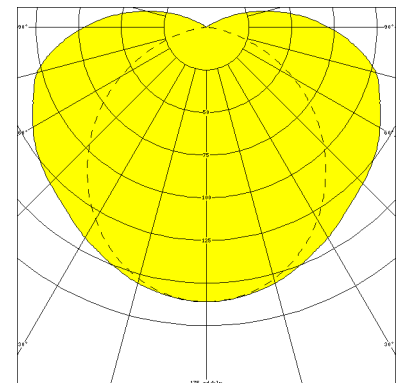

ZUG, PC KLAR

ZUG Rohrleuchte Ø 75 mm, PC klar (bruchsicher), kompensiert; T8/58W

Druckwasserdichte Rohrleuchte Ø 75 mm aus PC klar (bruchsicher) mit innenliegendem, eloxierten Aluminium-Spiegelreflektor.

Montage erfolgt über Kunststoff-/Edelstahl-Befestigungsschellen.

Artikelnummer: 770 62

MASSE

Länge (mm)	Breite (mm)	Höhe (mm)	a-Mass (mm)
1710	75	75	1610

LIGHT OUTPUT RATIO

LOR (%)
63.95