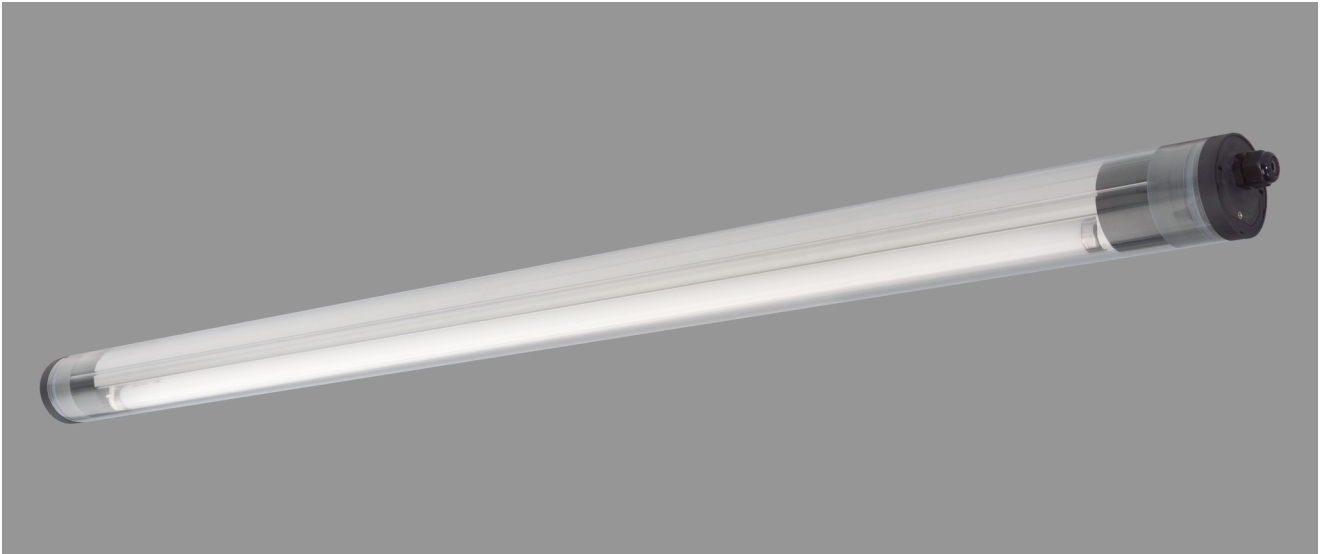

ZUG, PC KLAR

ZUG Rohrleuchte Ø 75 mm, PC klar (bruchsicher), kompensiert; T8/58W

Druckwasserdichte Rohrleuchte Ø 75 mm aus PC klar (bruchsicher) mit innenliegendem, eloxierten Aluminium-Spiegelreflektor.

Stirnseitige Schnellmontage-Kunststoffverschlüsse, bündig mit dem Leuchtenrohr.

Verlustarmes Vorschaltgerät und Starter eingebaut, 5-polige Steckverbindung. Für Leuchtmittel T8 58 W.

Kabelverschraubung M20. Schutzart IP 68, 20 m, Schutzklasse II.

Montage erfolgt über Kunststoff-/Edelstahl-Befestigungsschellen.

Artikelnummer: 770 62

MASSE

Länge (mm)	Breite (mm)	Höhe (mm)	a-Mass (mm)
1710	75	75	1610

LIGHT OUTPUT RATIO

LOR (%)
63.95