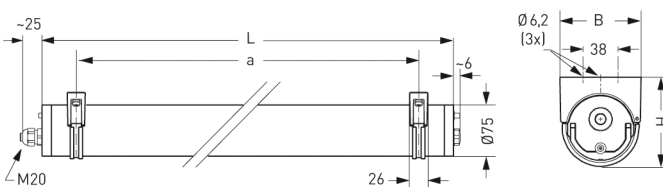

ZUG, PC KLAR

ZUG Rohrleuchte Ø 75 mm, PC klar (bruchsicher), kompensiert; T8/58W

Druckwasserdichte Rohrleuchte Ø 75 mm aus PC klar (bruchsicher) mit innenliegendem, eloxierten Aluminium-Spiegelreflektor.

Stirnseitige Schnellmontage-Kunststoffverschlüsse, bündig mit dem Leuchtenrohr.

Verlustarmes Vorschaltgerät und Starter eingebaut, 5-polige Steckverbindung. Für Leuchtmittel T8 58 W.

Kabelverschraubung M20. Schutzart IP 68, 20 m, Schutzklasse II.

Montage erfolgt über Kunststoff-/Edelstahl-Befestigungsschellen.

Artikelnummer: 770 62

MASSE

Länge (mm)	Breite (mm)	Höhe (mm)	a-Mass (mm)
1710	75	75	1610

LIGHT OUTPUT RATIO

LOR (%)
63.95