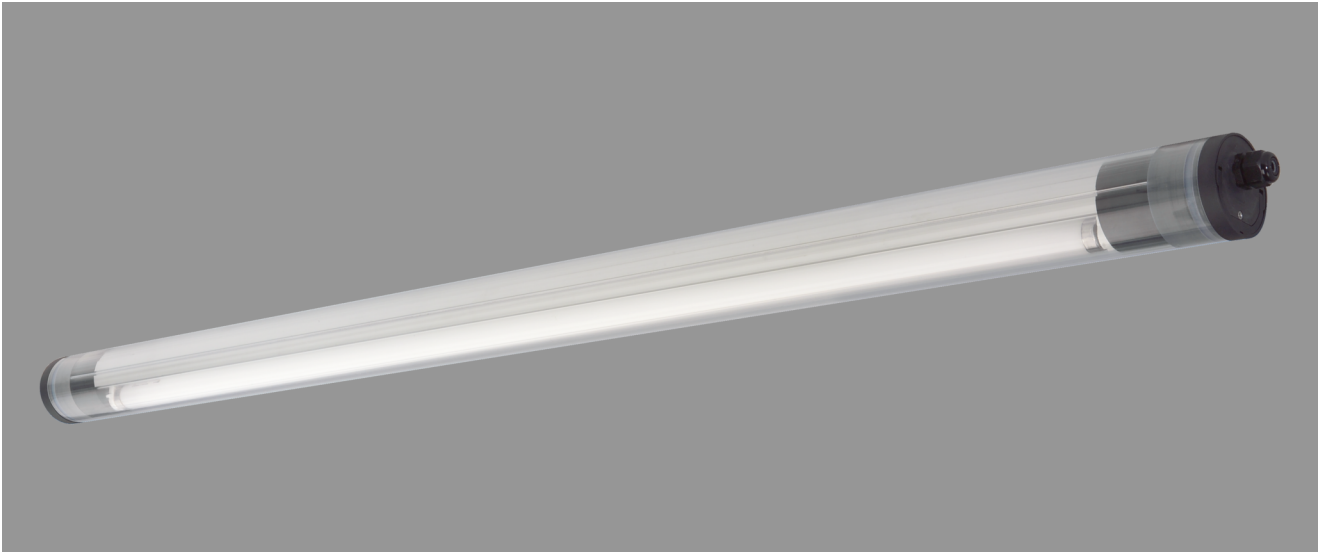

ZUG, PC KLAR

ZUG Rohrleuchte Ø 75 mm, PC klar (bruchsicher), induktiv; T8/58W

Druckwasserdichte Rohrleuchte Ø 75 mm aus PC klar (bruchsicher) mit innenliegendem, eloxierten Aluminium-Spiegelreflektor.

Stirnseitige Schnellmontage-Kunststoffverschlüsse, bündig mit dem Leuchtenrohr.

Verlustarmes Vorschaltgerät und Starter eingebaut, 5-polige Steckverbindung. Für Leuchtmittel T8 58 W.

Kabelverschraubung M20. Schutzart IP 68, 20 m, Schutzklasse II.

Montage erfolgt über Kunststoff-/Edelstahl-Befestigungsschellen.

Artikelnummer: 770 61

MASSE

Länge (mm)	Breite (mm)	Höhe (mm)	a-Mass (mm)
1710	75	75	1610

LIGHT OUTPUT RATIO

LOR (%)
63.95