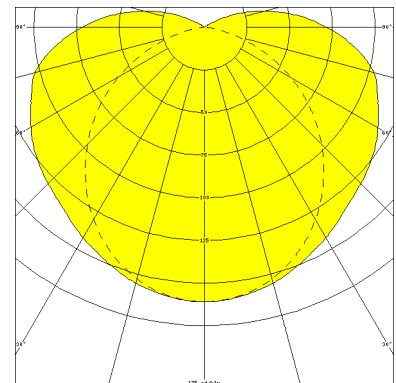

ZUG, PC KLAR

ZUG Rohrleuchte Ø 75 mm, PC klar (bruchsicher), induktiv; T8/58W

Druckwasserdichte Rohrleuchte Ø 75 mm aus PC klar (bruchsicher) mit innenliegendem, eloxierten Aluminium-Spiegelreflektor.

Stirnseitige Schnellmontage-Kunststoffverschlüsse, bündig mit dem Leuchtenrohr.

Artikelnummer: 770 61

MASSE

Länge (mm)	Breite (mm)	Höhe (mm)	a-Mass (mm)
1710	75	75	1610

LIGHT OUTPUT RATIO

LOR (%)
63.95