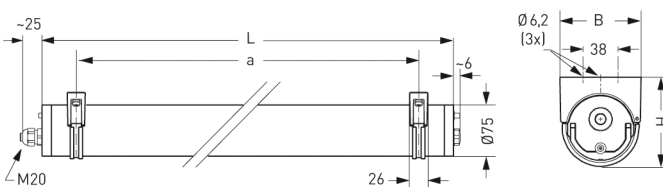

ZUG, PC KLAR

ZUG Rohrleuchte Ø 75 mm, PC klar (bruchsicher), induktiv; T8/58W

Druckwasserdichte Rohrleuchte Ø 75 mm aus PC klar (bruchsicher) mit innenliegendem, eloxierten Aluminium-Spiegelreflektor.

Stirnseitige Schnellmontage-Kunststoffverschlüsse, bündig mit dem Leuchtenrohr.

Verlustarmes Vorschaltgerät und Starter eingebaut, 5-polige Steckverbindung. Für Leuchtmittel T8 58 W.

Kabelverschraubung M20. Schutzart IP 68, 20 m, Schutzklasse II.

Montage erfolgt über Kunststoff-/Edelstahl-Befestigungsschellen.

Artikelnummer: 770 61

MASSE

Länge (mm)	Breite (mm)	Höhe (mm)	a-Mass (mm)
1710	75	75	1610

LIGHT OUTPUT RATIO

LOR (%)
63.95