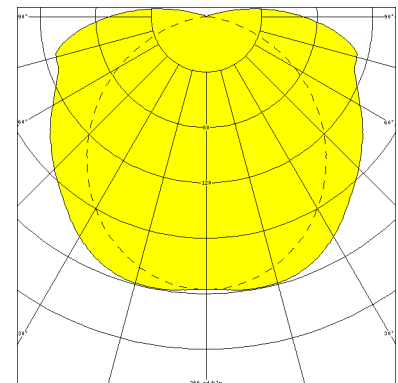

## ZUG, PC KLAR

ZUG Rohrleuchte Ø 75 mm, PC klar (bruchsicher), EVG; T5/54W

Druckwasserdichte Rohrleuchte Ø 75 mm aus PC klar (bruchsicher) mit innenliegendem, eloxierten Aluminium-Spiegelreflektor.

Stirnseitige Schnellmontage-Kunststoffverschlüsse, bündig mit dem Leuchtenrohr.

### MASSE

Länge (mm)	Breite (mm)	Höhe (mm)	a-Mass (mm)
1360	75	75	1065