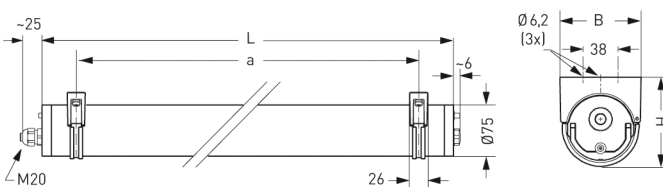

## ZUG, PC KLAR

ZUG Rohrleuchte Ø 75 mm, PC klar (bruchsicher), EVG; T5/54W

Druckwasserdichte Rohrleuchte Ø 75 mm aus PC klar (bruchsicher) mit innenliegendem, eloxierten Aluminium-Spiegelreflektor.

Stirnseitige Schnellmontage-Kunststoffverschlüsse, bündig mit dem Leuchtenrohr.

Elektronisches Vorschaltgerät eingebaut, 5-polige Steckverbindung. Für Leuchtmittel T5 54 W.

Kabelverschraubung M20. Schutzart IP 68, 20 m, Schutzklasse II.

Montage erfolgt über Kunststoff-/Edelstahl-Befestigungsschellen.

### MASSE

Länge (mm)	Breite (mm)	Höhe (mm)	a-Mass (mm)
1360	75	75	1065