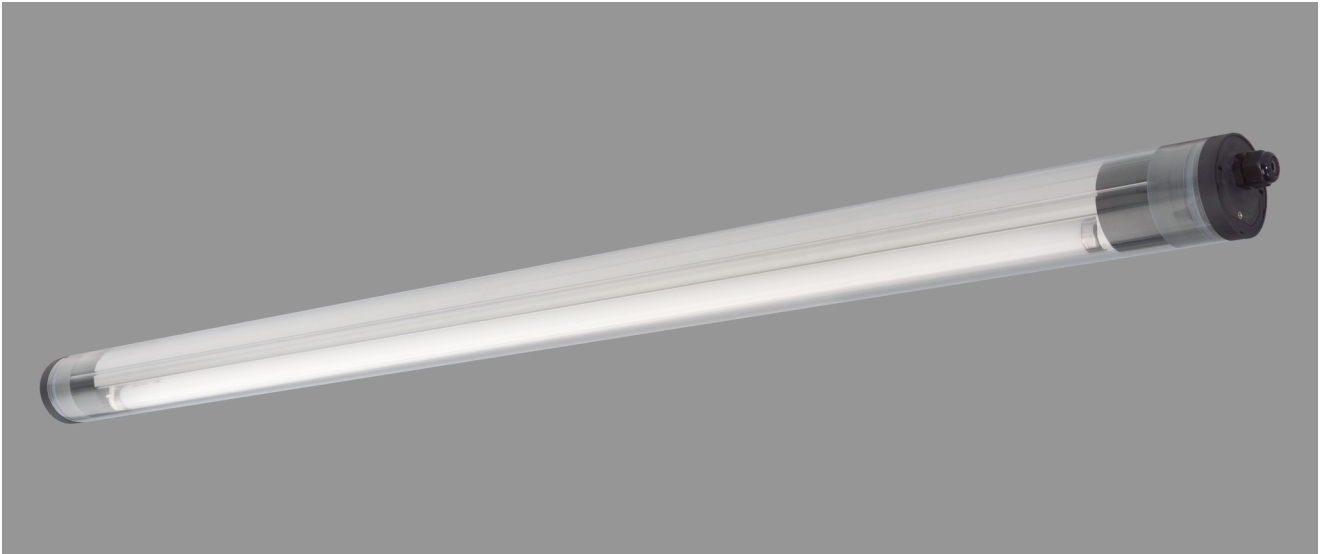

## ZUG, PC KLAR

ZUG Rohrleuchte Ø 75 mm, PC klar (bruchsicher), EVG; T5/54W

Druckwasserdichte Rohrleuchte Ø 75 mm aus PC klar (bruchsicher) mit innenliegendem, eloxierten Aluminium-Spiegelreflektor.

Stirnseitige Schnellmontage-Kunststoffverschlüsse, bündig mit dem Leuchtenrohr.

Elektronisches Vorschaltgerät eingebaut, 5-polige Steckverbindung. Für Leuchtmittel T5 54 W.

Kabelverschraubung M20. Schutzart IP 68, 20 m, Schutzklasse II.

Montage erfolgt über Kunststoff-/Edelstahl-Befestigungsschellen.

Artikelnummer: 770 57