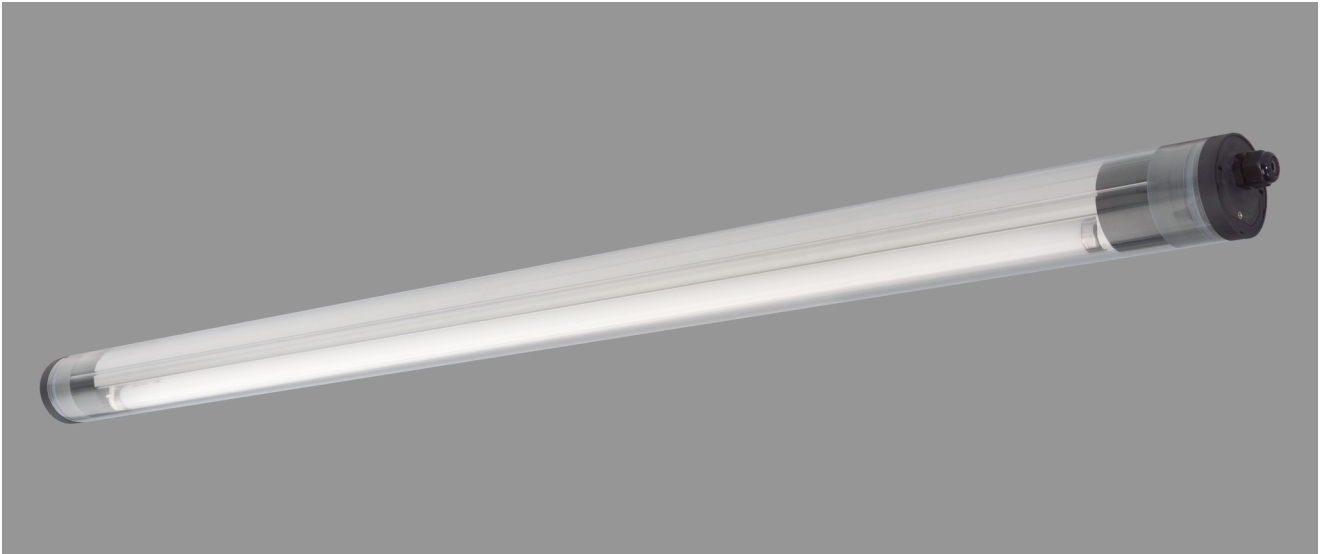

## ZUG, PC KLAR

ZUG Rohrleuchte Ø 75 mm, PC klar (bruchsicher), EVG; T8/36W

Druckwasserdichte Rohrleuchte Ø 75 mm aus PC klar (bruchsicher) mit innenliegendem, eloxierten Aluminium-Spiegelreflektor.

Stirnseitige Schnellmontage-Kunststoffverschlüsse, bündig mit dem Leuchtenrohr.

Elektronisches Vorschaltgerät eingebaut, 5-polige Steckverbindung. Für Leuchtmittel T8 36 W.

Kabelverschraubung M20. Schutzart IP 68, 20 m, Schutzklasse II.

Montage erfolgt über Kunststoff-/Edelstahl-Befestigungsschellen.

Artikelnummer: 770 47