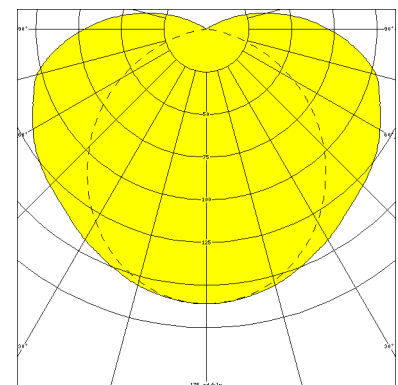

## ZUG, PC KLAR

ZUG Rohrleuchte Ø 75 mm, PC klar (bruchsicher), EVG; T8/36W

Druckwasserdichte Rohrleuchte Ø 75 mm aus PC klar (bruchsicher) mit innenliegendem, eloxierten Aluminium-Spiegelreflektor.

Stirnseitige Schnellmontage-Kunststoffverschlüsse, bündig mit dem Leuchtenrohr.

### MASSE

Länge (mm)	Breite (mm)	Höhe (mm)	a-Mass (mm)
1410	75	75	1310