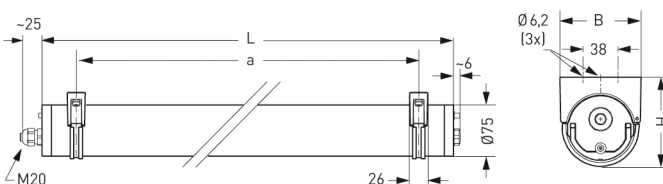

## ZUG, PC KLAR

ZUG Rohrleuchte Ø 75 mm, PC klar (bruchsicher), EVG; T8/36W

Druckwasserdichte Rohrleuchte Ø 75 mm aus PC klar (bruchsicher) mit innenliegendem, eloxierten Aluminium-Spiegelreflektor.

Stirnseitige Schnellmontage-Kunststoffverschlüsse, bündig mit dem Leuchtenrohr.

Elektronisches Vorschaltgerät eingebaut, 5-polige Steckverbindung. Für Leuchtmittel T8 36 W.

Kabelverschraubung M20. Schutzart IP 68, 20 m, Schutzklasse II.

Montage erfolgt über Kunststoff-/Edelstahl-Befestigungsschellen.

### MASSE

Länge (mm)	Breite (mm)	Höhe (mm)	a-Mass (mm)
1410	75	75	1310