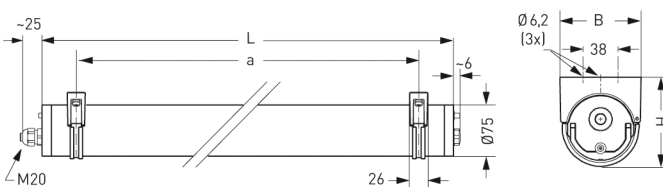

ZUG, PC KLAR

ZUG Rohrleuchte Ø 75 mm, PC klar (bruchsicher), kompensiert; T8/36W

Druckwasserdichte Rohrleuchte Ø 75 mm aus PC klar (bruchsicher) mit innenliegendem, eloxierten Aluminium-Spiegelreflektor.

Stirnseitige Schnellmontage-Kunststoffverschlüsse, bündig mit dem Leuchtenrohr.

Verlustarmes Vorschaltgerät und Starter eingebaut, 5-polige Steckverbindung. Für Leuchtmittel T8 36 W.

Kabelverschraubung M20. Schutzart IP 68, 20 m, Schutzklasse II.

Montage erfolgt über Kunststoff-/Edelstahl-Befestigungsschellen.

Artikelnummer: 770 42

MASSE

Länge (mm)	Breite (mm)	Höhe (mm)	a-Mass (mm)
1410	75	75	1310

LIGHT OUTPUT RATIO

LOR (%)
63.95