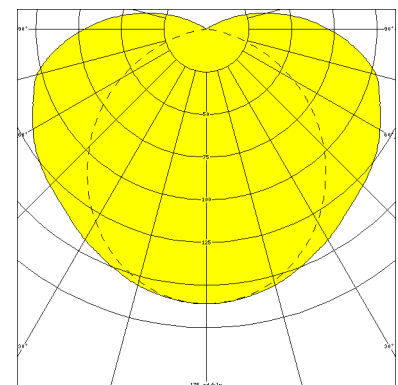

ZUG, PC KLAR

ZUG Rohrleuchte Ø 75 mm, PC klar (bruchsicher), kompensiert; T8/36W

Druckwasserdichte Rohrleuchte Ø 75 mm aus PC klar (bruchsicher) mit innenliegendem, eloxierten Aluminium-Spiegelreflektor.

Montage erfolgt über Kunststoff-/Edelstahl-Befestigungsschellen.

Artikelnummer: 770 42

MASSE

Länge (mm)	Breite (mm)	Höhe (mm)	a-Mass (mm)
1410	75	75	1310

LIGHT OUTPUT RATIO

LOR (%)
63.95