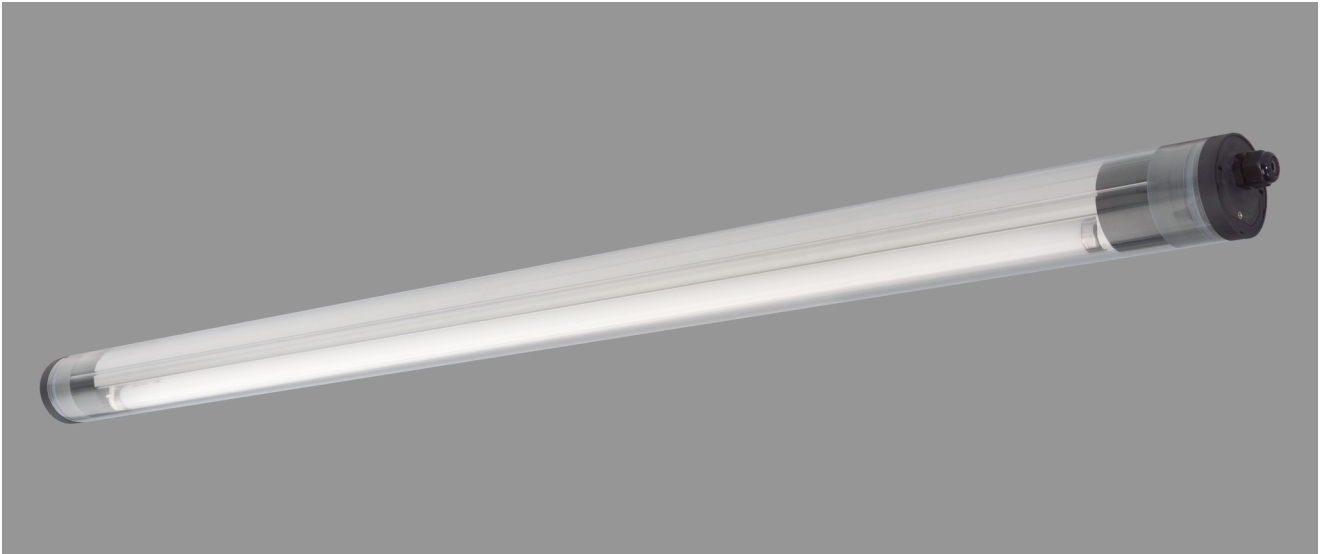

ZUG, PC KLAR

ZUG Rohrleuchte Ø 75 mm, PC klar (bruchsicher), kompensiert; T8/36W

Druckwasserdichte Rohrleuchte Ø 75 mm aus PC klar (bruchsicher) mit innenliegendem, eloxierten Aluminium-Spiegelreflektor.

Stirnseitige Schnellmontage-Kunststoffverschlüsse, bündig mit dem Leuchtenrohr.

Verlustarmes Vorschaltgerät und Starter eingebaut, 5-polige Steckverbindung. Für Leuchtmittel T8 36 W.

Kabelverschraubung M20. Schutzart IP 68, 20 m, Schutzklasse II.

Montage erfolgt über Kunststoff-/Edelstahl-Befestigungsschellen.

Artikelnummer: 770 42

MASSE

Länge (mm)	Breite (mm)	Höhe (mm)	a-Mass (mm)
1410	75	75	1310

LIGHT OUTPUT RATIO

LOR (%)
63.95