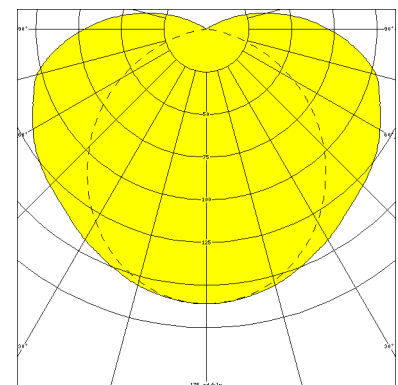

ZUG, PC KLAR

ZUG Rohrleuchte Ø 75 mm, PC klar (bruchsicher), induktiv; T8/36W

Druckwasserdichte Rohrleuchte Ø 75 mm aus PC klar (bruchsicher) mit innenliegendem, eloxierten Aluminium-Spiegelreflektor.

Stirnseitige Schnellmontage-Kunststoffverschlüsse, bündig mit dem Leuchtenrohr.

Artikelnummer: 770 41

MASSE

| Länge (mm) | Breite (mm) | Höhe (mm) | a-Mass (mm) |
|------------|-------------|-----------|-------------|
| 1410 | 75 | 75 | 1310 |

LIGHT OUTPUT RATIO

| LOR (%) |
|---------|
| 63.95 |