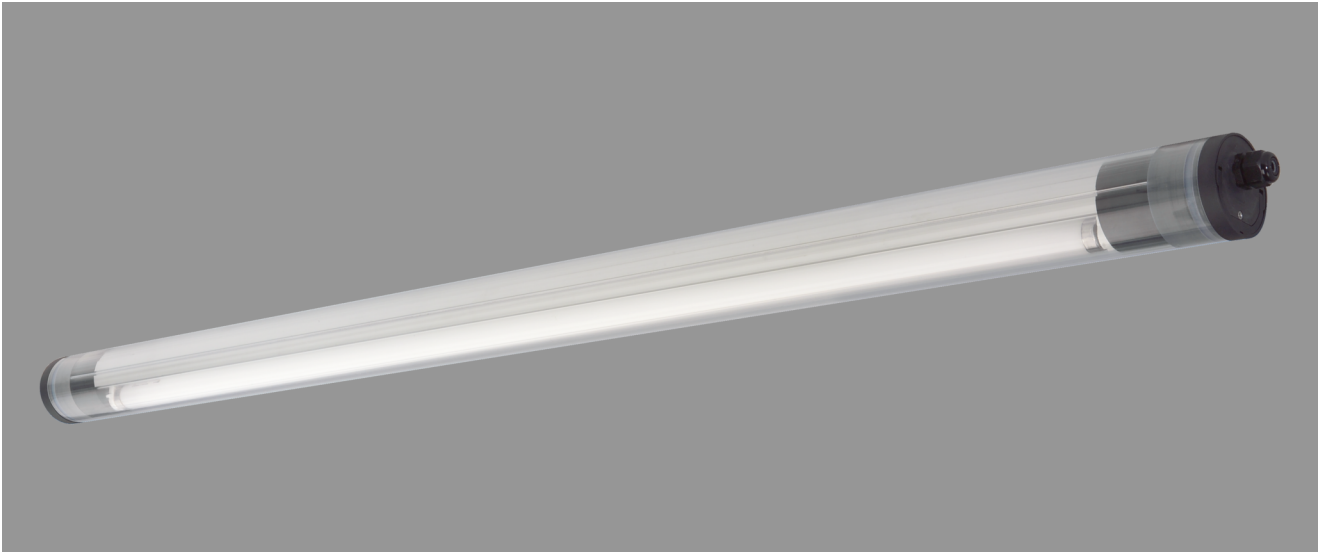

ZUG, PC KLAR

ZUG Rohrleuchte Ø 75 mm, PC klar (bruchsicher), induktiv; T8/36W

Druckwasserdichte Rohrleuchte Ø 75 mm aus PC klar (bruchsicher) mit innenliegendem, eloxierten Aluminium-Spiegelreflektor.

Stirnseitige Schnellmontage-Kunststoffverschlüsse, bündig mit dem Leuchtenrohr.

Verlustarmes Vorschaltgerät und Starter eingebaut, 5-polige Steckverbindung. Für Leuchtmittel T8 36 W.

Kabelverschraubung M20. Schutzart IP 68, 20 m, Schutzklasse II.

Montage erfolgt über Kunststoff-/Edelstahl-Befestigungsschellen.

Artikelnummer: 770 41

MASSE

| Länge (mm) | Breite (mm) | Höhe (mm) | a-Mass (mm) |
|------------|-------------|-----------|-------------|
| 1410 | 75 | 75 | 1310 |

LIGHT OUTPUT RATIO

| LOR (%) |
|---------|
| 63.95 |