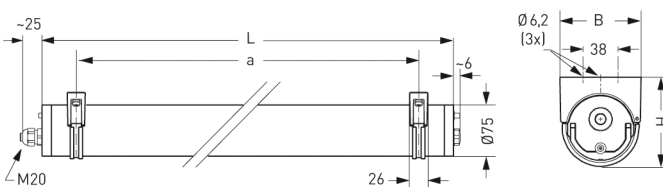

ZUG, PC KLAR

ZUG Rohrleuchte Ø 75 mm, PC klar (bruchsicher), induktiv; T8/36W

Druckwasserdichte Rohrleuchte Ø 75 mm aus PC klar (bruchsicher) mit innenliegendem, eloxierten Aluminium-Spiegelreflektor.

Stirnseitige Schnellmontage-Kunststoffverschlüsse, bündig mit dem Leuchtenrohr.

Verlustarmes Vorschaltgerät und Starter eingebaut, 5-polige Steckverbindung. Für Leuchtmittel T8 36 W.

Kabelverschraubung M20. Schutzart IP 68, 20 m, Schutzklasse II.

Montage erfolgt über Kunststoff-/Edelstahl-Befestigungsschellen.

Artikelnummer: 770 41

MASSE

| Länge (mm) | Breite (mm) | Höhe (mm) | a-Mass (mm) |
|------------|-------------|-----------|-------------|
| 1410 | 75 | 75 | 1310 |

LIGHT OUTPUT RATIO

| LOR (%) |
|---------|
| 63.95 |