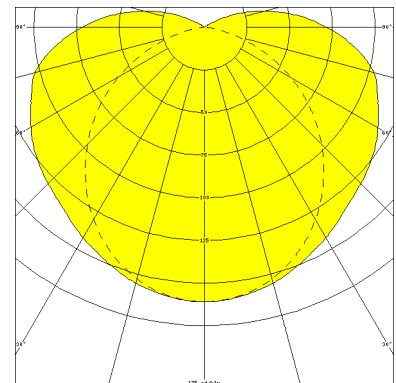

ZUG, PC KLAR

ZUG Rohrleuchte Ø 75 mm, PC klar (bruchsicher), EVG; T8/18W

Druckwasserdichte Rohrleuchte Ø 75 mm aus PC klar (bruchsicher) mit innenliegendem, eloxierten Aluminium-Spiegelreflektor.

Stirnseitige Schnellmontage-Kunststoffverschlüsse, bündig mit dem Leuchtenrohr.

Artikelnummer: 770 27

MASSE

Länge (mm)	Breite (mm)	Höhe (mm)	a-Mass (mm)
800	75	75	700

LIGHT OUTPUT RATIO

LOR (%)
63.95