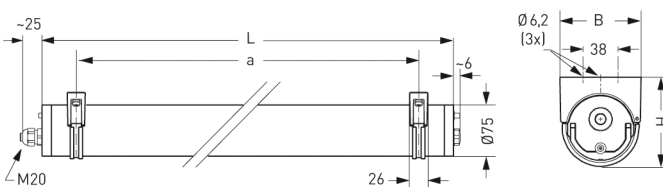

ZUG, PC KLAR

ZUG Rohrleuchte Ø 75 mm, PC klar (bruchsicher), EVG; T8/18W

Druckwasserdichte Rohrleuchte Ø 75 mm aus PC klar (bruchsicher) mit innenliegendem, eloxierten Aluminium-Spiegelreflektor.

Stirnseitige Schnellmontage-Kunststoffverschlüsse, bündig mit dem Leuchtenrohr.

Elektronisches Vorschaltgerät eingebaut, 5-polige Steckverbindung. Für Leuchtmittel T8 18 W.

Kabelverschraubung M20. Schutzart IP 68, 20 m, Schutzklasse II.

Montage erfolgt über Kunststoff-/Edelstahl-Befestigungsschellen.

Artikelnummer: 770 27

MASSE

Länge (mm)	Breite (mm)	Höhe (mm)	a-Mass (mm)
800	75	75	700

LIGHT OUTPUT RATIO

LOR (%)
63.95