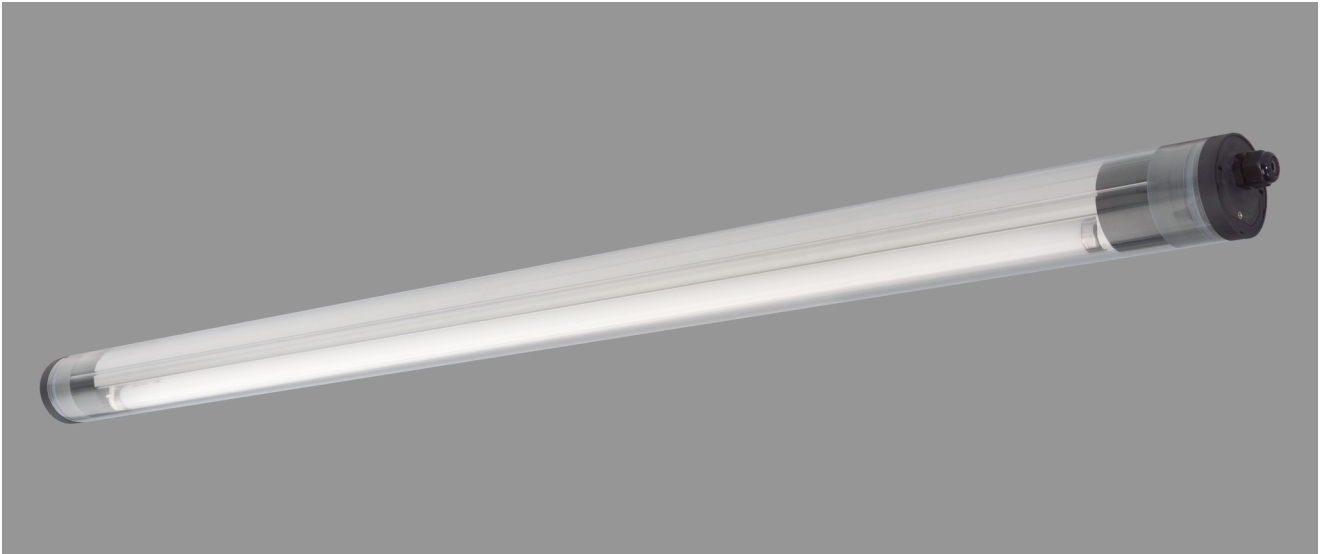

ZUG, PC KLAR

ZUG Rohrleuchte Ø 75 mm, PC klar (bruchsicher), EVG; T8/18W

Druckwasserdichte Rohrleuchte Ø 75 mm aus PC klar (bruchsicher) mit innenliegendem, eloxierten Aluminium-Spiegelreflektor.

Stirnseitige Schnellmontage-Kunststoffverschlüsse, bündig mit dem Leuchtenrohr.

Elektronisches Vorschaltgerät eingebaut, 5-polige Steckverbindung. Für Leuchtmittel T8 18 W.

Kabelverschraubung M20. Schutzart IP 68, 20 m, Schutzklasse II.

Montage erfolgt über Kunststoff-/Edelstahl-Befestigungsschellen.

Artikelnummer: 770 27

MASSE

Länge (mm)	Breite (mm)	Höhe (mm)	a-Mass (mm)
800	75	75	700

LIGHT OUTPUT RATIO

LOR (%)
63.95