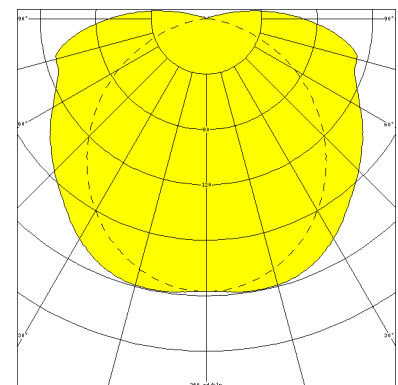

ZUG, PC KLAR

ZUG Rohrleuchte Ø 75 mm, PC klar (bruchsicher), EVG; T5/80W

Druckwasserdichte Rohrleuchte Ø 75 mm aus PC klar (bruchsicher) mit innenliegendem, eloxierten Aluminium-Spiegelreflektor.

Stirnseitige Schnellmontage-Kunststoffverschlüsse, bündig mit dem Leuchtenrohr.

Artikelnummer: 770 97

MASSE

Länge (mm)	Breite (mm)	Höhe (mm)	a-Mass (mm)
1660	75	75	1560

LIGHT OUTPUT RATIO

LOR (%)
73.61