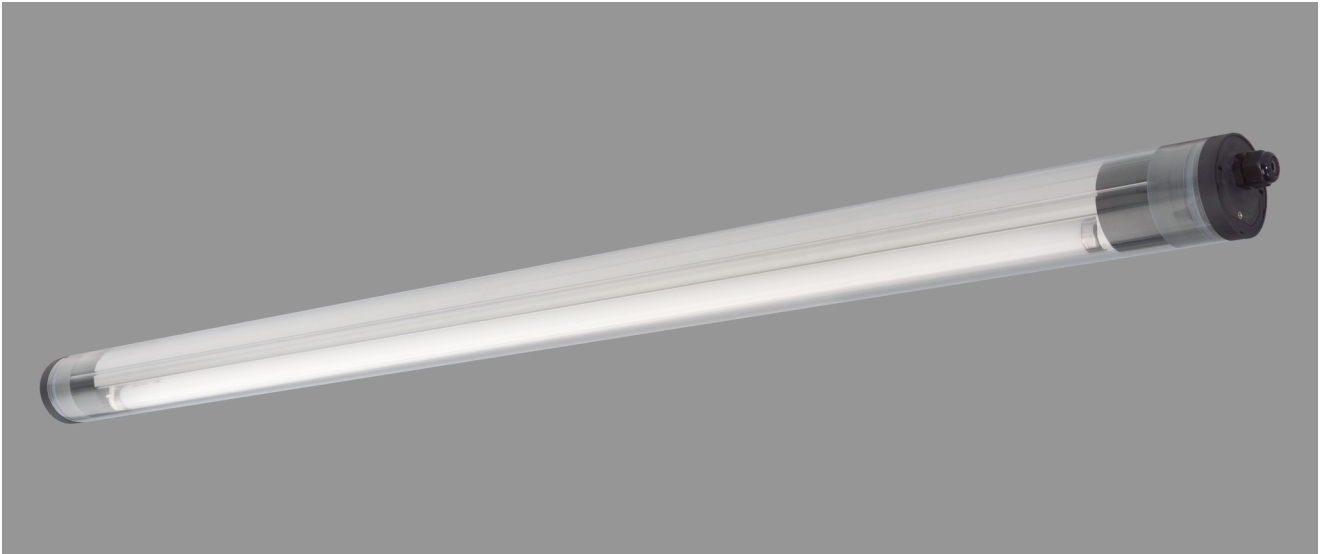

ZUG, PC KLAR

ZUG Rohrleuchte Ø 75 mm, PC klar (bruchsicher), EVG; T5/80W

Druckwasserdichte Rohrleuchte Ø 75 mm aus PC klar (bruchsicher) mit innenliegendem, eloxierten Aluminium-Spiegelreflektor.

Stirnseitige Schnellmontage-Kunststoffverschlüsse, bündig mit dem Leuchtenrohr.

Elektronisches Vorschaltgerät eingebaut, 5-polige Steckverbindung. Für Leuchtmittel T5 80 W.

Kabelverschraubung M20. Schutzart IP 68, 20 m, Schutzklasse II.

Montage erfolgt über Kunststoff-/Edelstahl-Befestigungsschellen.

Artikelnummer: 770 97

MASSE

Länge (mm)	Breite (mm)	Höhe (mm)	a-Mass (mm)
1660	75	75	1560

LIGHT OUTPUT RATIO

LOR (%)
73.61