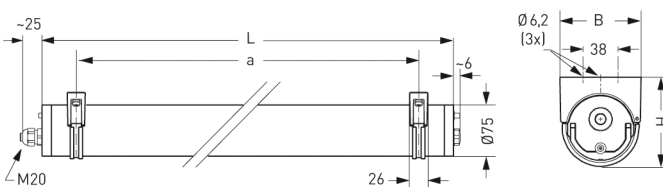

ZUG, PC KLAR

ZUG Rohrleuchte Ø 75 mm, PC klar (bruchsicher), EVG; T5/80W

Druckwasserdichte Rohrleuchte Ø 75 mm aus PC klar (bruchsicher) mit innenliegendem, eloxierten Aluminium-Spiegelreflektor.

Stirnseitige Schnellmontage-Kunststoffverschlüsse, bündig mit dem Leuchtenrohr.

Elektronisches Vorschaltgerät eingebaut, 5-polige Steckverbindung. Für Leuchtmittel T5 80 W.

Kabelverschraubung M20. Schutzart IP 68, 20 m, Schutzklasse II.

Montage erfolgt über Kunststoff-/Edelstahl-Befestigungsschellen.

Artikelnummer: 770 97

MASSE

Länge (mm)	Breite (mm)	Höhe (mm)	a-Mass (mm)
1660	75	75	1560

LIGHT OUTPUT RATIO

LOR (%)
73.61