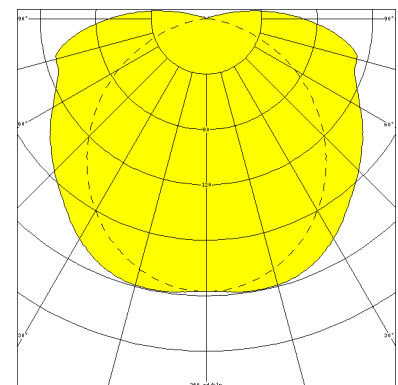

## ZUG, PC KLAR

ZUG Rohrleuchte Ø 75 mm, PC klar (bruchsicher), EVG; T5/49W

Druckwasserdichte Rohrleuchte Ø 75 mm aus PC klar (bruchsicher) mit innenliegendem, eloxierten Aluminium-Spiegelreflektor.

Stirnseitige Schnellmontage-Kunststoffverschlüsse, bündig mit dem Leuchtenrohr.

### MASSE

Länge (mm)	Breite (mm)	Höhe (mm)	a-Mass (mm)
1660	75	75	1560