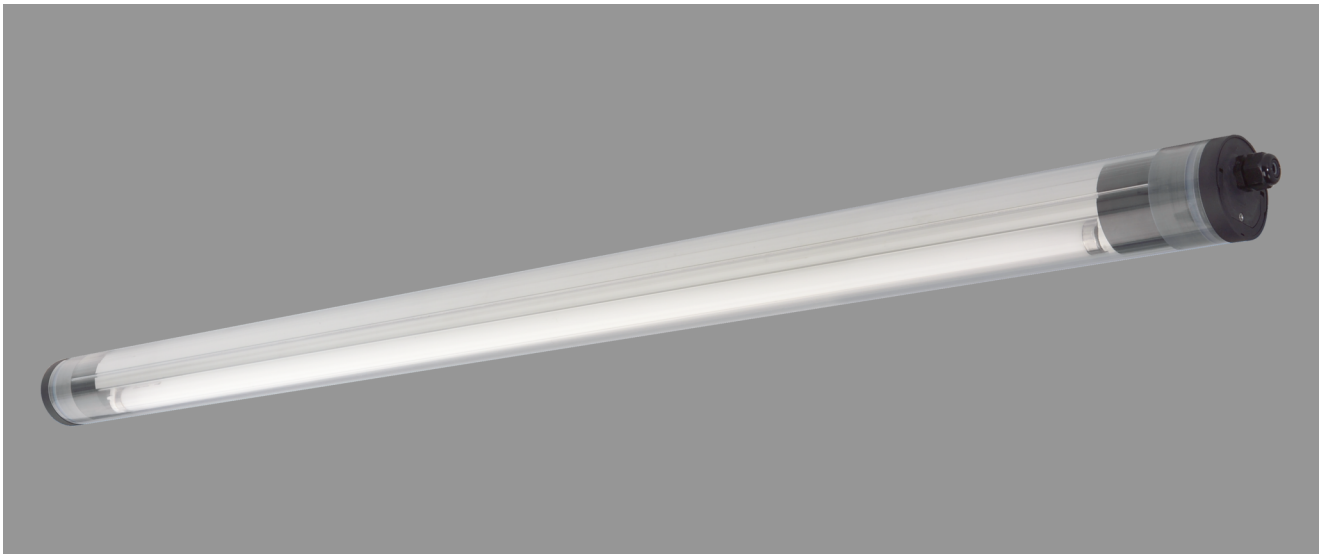

## ZUG, PC KLAR

ZUG Rohrleuchte Ø 75 mm, PC klar (bruchsicher), EVG; T5/49W

Druckwasserdichte Rohrleuchte Ø 75 mm aus PC klar (bruchsicher) mit innenliegendem, eloxierten Aluminium-Spiegelreflektor.

Stirnseitige Schnellmontage-Kunststoffverschlüsse, bündig mit dem Leuchtenrohr.

Elektronisches Vorschaltgerät eingebaut, 5-polige Steckverbindung. Für Leuchtmittel T5 49 W.

Kabelverschraubung M20. Schutzart IP 68, 20 m, Schutzklasse II.

Montage erfolgt über Kunststoff-/Edelstahl-Befestigungsschellen.

Artikelnummer: 770 77