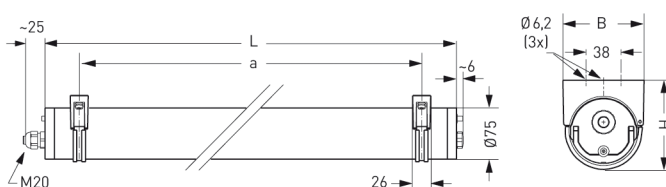

## ZUG, PC KLAR

ZUG Rohrleuchte Ø 75 mm, PC klar (bruchsicher), EVG; T5/49W

Druckwasserdichte Rohrleuchte Ø 75 mm aus PC klar (bruchsicher) mit innenliegendem, eloxierten Aluminium-Spiegelreflektor.

Stirnseitige Schnellmontage-Kunststoffverschlüsse, bündig mit dem Leuchtenrohr.

Elektronisches Vorschaltgerät eingebaut, 5-polige Steckverbindung. Für Leuchtmittel T5 49 W.

Kabelverschraubung M20. Schutzart IP 68, 20 m, Schutzklasse II.

Montage erfolgt über Kunststoff-/Edelstahl-Befestigungsschellen.

### MASSE

Länge (mm)	Breite (mm)	Höhe (mm)	a-Mass (mm)
1660	75	75	1560