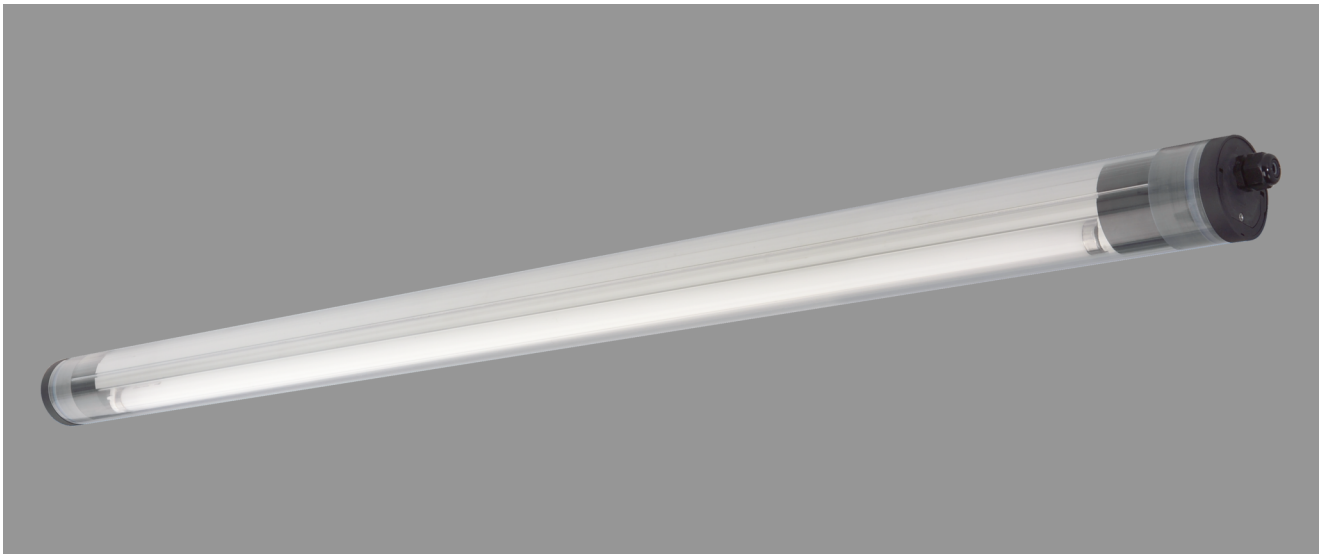

ZUG, PC KLAR

ZUG Rohrleuchte Ø 75 mm, PC klar (bruchsicher), EVG; T8/58W

Druckwasserdichte Rohrleuchte Ø 75 mm aus PC klar (bruchsicher) mit innenliegendem, eloxierten Aluminium-Spiegelreflektor.

Stirnseitige Schnellmontage-Kunststoffverschlüsse, bündig mit dem Leuchtenrohr.

Elektronisches Vorschaltgerät eingebaut, 5-polige Steckverbindung. Für Leuchtmittel T8 58 W.

Kabelverschraubung M20. Schutzart IP 68, 20 m, Schutzklasse II.

Montage erfolgt über Kunststoff-/Edelstahl-Befestigungsschellen.

Artikelnummer: 770 67

MASSE

Länge (mm)	Breite (mm)	Höhe (mm)	a-Mass (mm)
1710	75	75	1610

LIGHT OUTPUT RATIO

LOR (%)
63.95