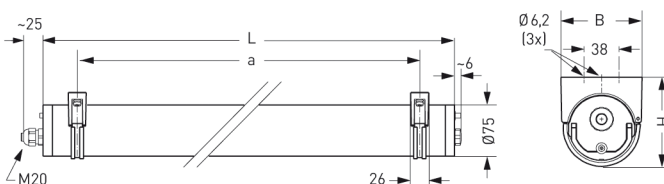

ZUG, PC KLAR

ZUG Rohrleuchte Ø 75 mm, PC klar (bruchsicher), EVG; T8/58W

Druckwasserdichte Rohrleuchte Ø 75 mm aus PC klar (bruchsicher) mit innenliegendem, eloxierten Aluminium-Spiegelreflektor.

Stirnseitige Schnellmontage-Kunststoffverschlüsse, bündig mit dem Leuchtenrohr.

Elektronisches Vorschaltgerät eingebaut, 5-polige Steckverbindung. Für Leuchtmittel T8 58 W.

Kabelverschraubung M20. Schutzart IP 68, 20 m, Schutzklasse II.

Montage erfolgt über Kunststoff-/Edelstahl-Befestigungsschellen.

Artikelnummer: 770 67

MASSE

Länge (mm)	Breite (mm)	Höhe (mm)	a-Mass (mm)
1710	75	75	1610

LIGHT OUTPUT RATIO

LOR (%)
63.95