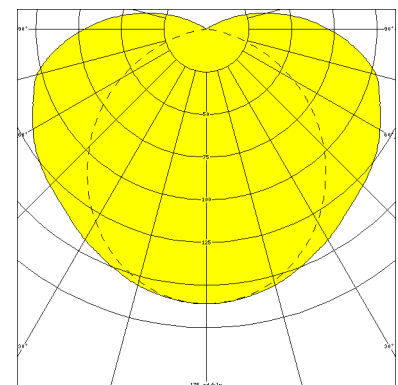

## ZUG, PC KLAR

ZUG Rohrleuchte Ø 75 mm, PC klar (bruchsicher), kompensiert; T8/18W

Druckwasserdichte Rohrleuchte Ø 75 mm aus PC klar (bruchsicher) mit innenliegendem, eloxierten Aluminium-Spiegelreflektor.

### MASSE

Länge (mm)	Breite (mm)	Höhe (mm)	a-Mass (mm)
800	75	75	700