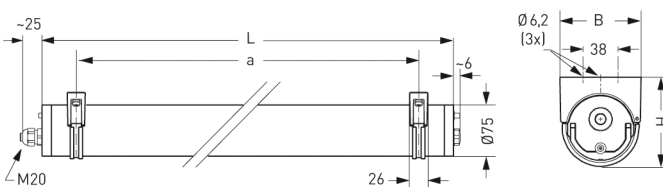

## ZUG, PC KLAR

ZUG Rohrleuchte Ø 75 mm, PC klar (bruchsicher), kompensiert; T8/18W

Druckwasserdichte Rohrleuchte Ø 75 mm aus PC klar (bruchsicher) mit innenliegendem, eloxierten Aluminium-Spiegelreflektor.

Stirnseitige Schnellmontage-Kunststoffverschlüsse, bündig mit dem Leuchtenrohr.

Verlustarmes Vorschaltgerät und Starter eingebaut, 5-polige Steckverbindung. Für Leuchtmittel T8 18 W.

Kabelverschraubung M20. Schutzart IP 68, 20 m, Schutzklasse II.

Montage erfolgt über Kunststoff-/Edelstahl-Befestigungsschellen.

Artikelnummer: 770 22

### MASSE

Länge (mm)	Breite (mm)	Höhe (mm)	a-Mass (mm)
800	75	75	700