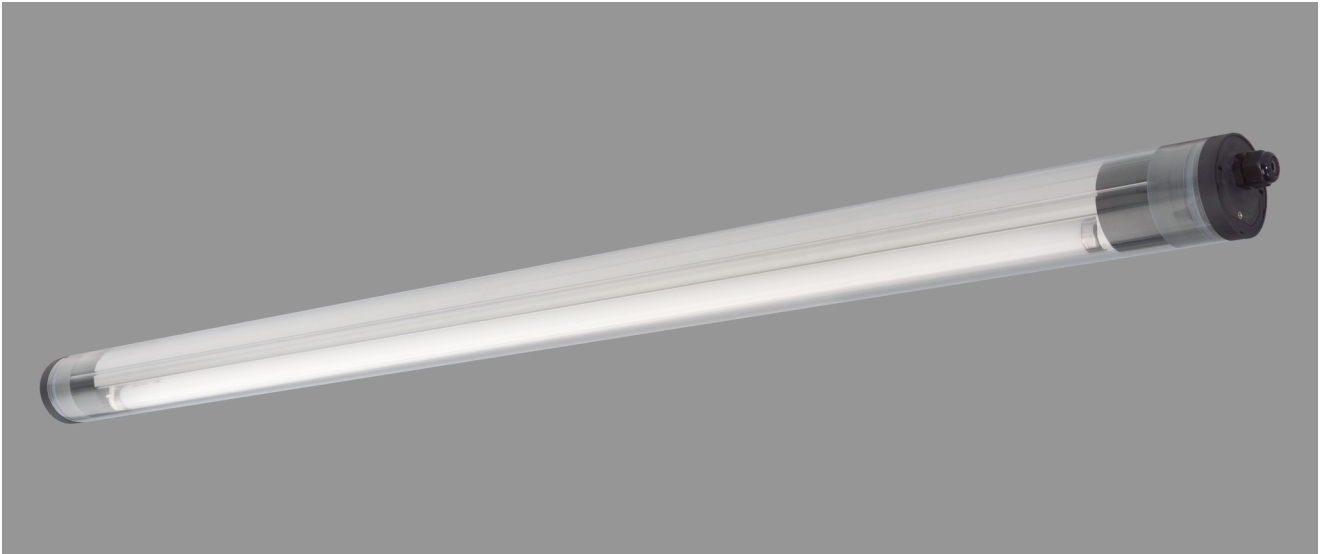

## ZUG, PC KLAR

ZUG Rohrleuchte Ø 75 mm, PC klar (bruchsicher), kompensiert; T8/18W

Druckwasserdichte Rohrleuchte Ø 75 mm aus PC klar (bruchsicher) mit innenliegendem, eloxierten Aluminium-Spiegelreflektor.

Stirnseitige Schnellmontage-Kunststoffverschlüsse, bündig mit dem Leuchtenrohr.

Verlustarmes Vorschaltgerät und Starter eingebaut, 5-polige Steckverbindung. Für Leuchtmittel T8 18 W.

Kabelverschraubung M20. Schutzart IP 68, 20 m, Schutzklasse II.

Montage erfolgt über Kunststoff-/Edelstahl-Befestigungsschellen.

Artikelnummer: 770 22