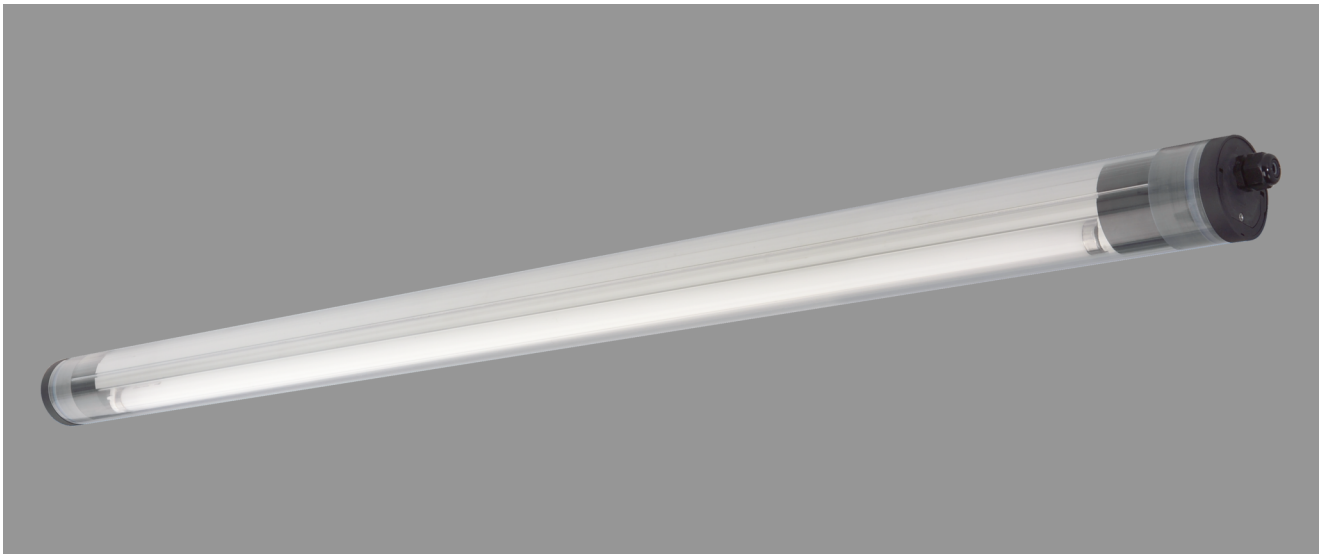

ZUG, PC KLAR

ZUG Rohrleuchte Ø 75 mm, PC klar (bruchsicher), induktiv; T8/18W

Druckwasserdichte Rohrleuchte Ø 75 mm aus PC klar (bruchsicher) mit innenliegendem, eloxierten Aluminium-Spiegelreflektor.

Stirnseitige Schnellmontage-Kunststoffverschlüsse, bündig mit dem Leuchtenrohr.

Verlustarmes Vorschaltgerät und Starter eingebaut, 5-polige Steckverbindung. Für Leuchtmittel T8 18 W.

Kabelverschraubung M20. Schutzart IP 68, 20 m, Schutzklasse II.

Montage erfolgt über Kunststoff-/Edelstahl-Befestigungsschellen.

Artikelnummer: 770 21

MASSE

Länge (mm)	Breite (mm)	Höhe (mm)	a-Mass (mm)
800	75	75	700

LIGHT OUTPUT RATIO

LOR (%)
63.95