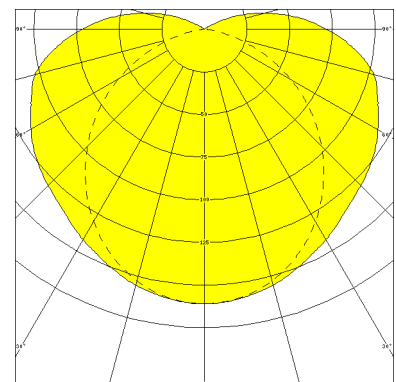

ZUG, PC KLAR

ZUG Rohrleuchte Ø 75 mm, PC klar (bruchsicher), induktiv; T8/18W

Druckwasserdichte Rohrleuchte Ø 75 mm aus PC klar (bruchsicher) mit innenliegendem, eloxierten Aluminium-Spiegelreflektor.

Stirnseitige Schnellmontage-Kunststoffverschlüsse, bündig mit dem Leuchtenrohr.

Artikelnummer: 770 21

MASSE

Länge (mm)	Breite (mm)	Höhe (mm)	a-Mass (mm)
800	75	75	700

LIGHT OUTPUT RATIO

LOR (%)
63.95