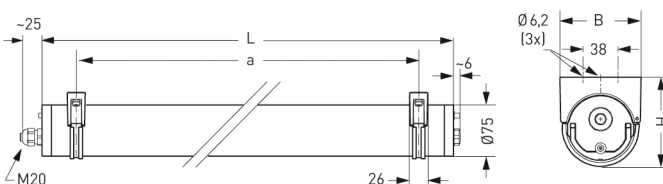

ZUG, PC KLAR

ZUG Rohrleuchte Ø 75 mm, PC klar (bruchsicher), induktiv; T8/18W

Druckwasserdichte Rohrleuchte Ø 75 mm aus PC klar (bruchsicher) mit innenliegendem, eloxierten Aluminium-Spiegelreflektor.

Stirnseitige Schnellmontage-Kunststoffverschlüsse, bündig mit dem Leuchtenrohr.

Verlustarmes Vorschaltgerät und Starter eingebaut, 5-polige Steckverbindung. Für Leuchtmittel T8 18 W.

Kabelverschraubung M20. Schutzart IP 68, 20 m, Schutzklasse II.

Montage erfolgt über Kunststoff-/Edelstahl-Befestigungsschellen.

Artikelnummer: 770 21

MASSE

Länge (mm)	Breite (mm)	Höhe (mm)	a-Mass (mm)
800	75	75	700

LIGHT OUTPUT RATIO

LOR (%)
63.95