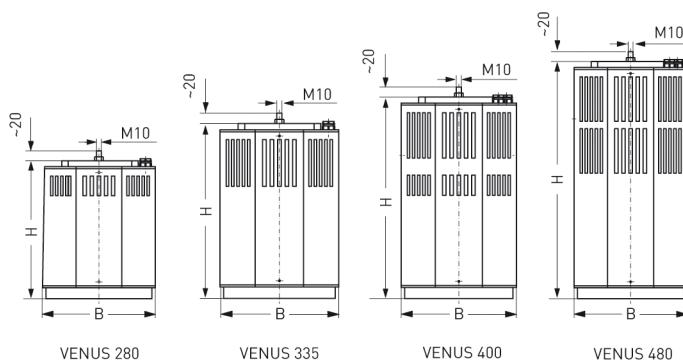

# VENUS 335, BREITSTRAHLEND

VENUS 335, breitstrahlend, induktiv; HIT-DE 70W

Gehäuse Mantelbleche aus Aluminium natur, oberes und unteres Abschlußteil aus Aluminiumguß. Bauhöhe 335 mm.

Mit innenliegendem Hochglanzspiegel, breitstrahlend. Sicherheits-Abschlußglas.

Für Leuchtmittel HIT-DE 70W. Schutzklasse I, Schutzart IP 20, Lampenraum mit Abschlußglas IP 40.

Vorschaltgerät mit Thermoschutz-Element und Zündgerät mit Abschaltautomatik eingebaut.

Anschlüsse innenliegend, große, seitliche Anschluß-/Wartungstür.

Zentraler Befestigungsbolzen M10 für Deckenblech, Aufhänger, usw.

Artikelnummer: 930 808

MASSE			
Länge (mm)	Breite (mm)	Höhe (mm)	a-Mass (mm)
230	230	335	0

LIGHT OUTPUT RATIO
LOR (%)
65.29