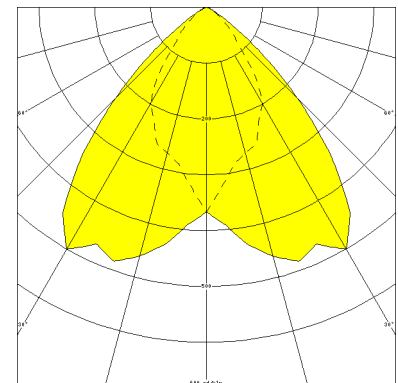

# VENUS 335, BREITSTRAHLEND

VENUS 335, breitstrahlend, induktiv; HIT-DE 70W

Gehäuse Mantelbleche aus Aluminium natur, oberes und unteres Abschlußteil aus Aluminiumguß. Bauhöhe 335 mm.

Mit innenliegendem Hochglanzspiegel, breitstrahlend. Sicherheits-Abschlußglas.

Zentraler Befestigungsbolzen M10 für Deckenblech, Aufhänger, usw.

Artikelnummer: 930 808

MASSE			
Länge (mm)	Breite (mm)	Höhe (mm)	a-Mass (mm)
230	230	335	0

LIGHT OUTPUT RATIO
LOR (%)
65.29