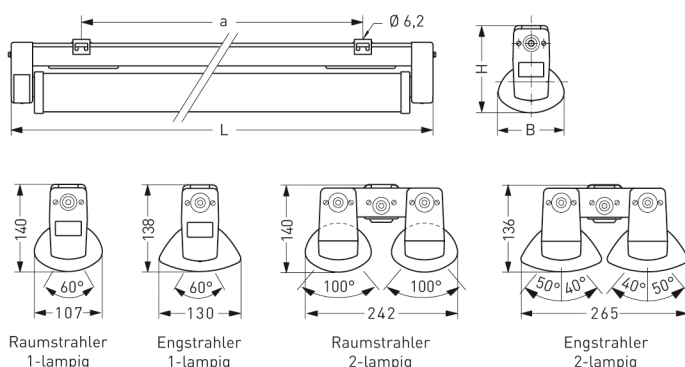

# SYDNEY///RAPID, SRR RAUMSTRAHLER PMMA KLAR, LAMPENFÜHRUNG

SYDNEY///RAPID mit Schutzrohr-Reflektor Raumstrahler aus PMMA klar, mit Lampenführung, EVG; T8/58W

Kunststoffleuchte aus Polyester glasfaserverstärkt. Korrosionsfest, säure- und laugenbeständig, Schutzart IP 65, Schutzklasse II.

Mit Schutzrohr-Reflektor PMMA klar. Mit innenliegendem Hochglanzspiegel breitstrahlend.

Lampenwechsel bei nur einseitigem und werkzeuglosem Öffnen der Leuchte möglich.

Elektronisches Vorschaltgerät eingebaut.

Anschlußfertig über zwei Kabeleinführungen M20, Durchgangsverdrahtung 4 x 1,5 mm<sup>2</sup>.

Zwei Befestigungsklammern aus Edelstahl, variabler Befestigungsabstand.

Artikelnummer: 640 670 01 - 216 826

## MASSE

Länge (mm)	Breite (mm)	Höhe (mm)	a-Mass (mm)
1545	107	140	1280