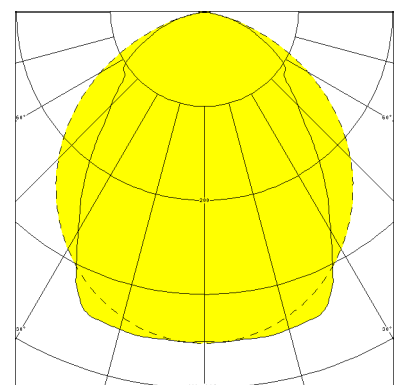

Anschlußfertig über zwei Kabeleinführungen M20, Durchgangsverdrahtung 4 x 1,5 mm<sup>2</sup>.

Zwei Befestigungsklammern aus Edelstahl, variabler Befestigungsabstand.

Artikelnummer: 640 670 01 - 216 826

## MASSE

Länge (mm)	Breite (mm)	Höhe (mm)	a-Mass (mm)
1545	107	140	1280