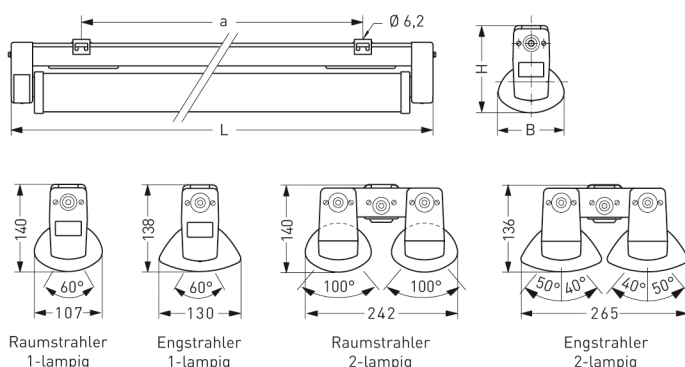

SYDNEY///RAPID, SRR RAUMSTRAHLER PMMA KLAR, LAMPENFÜHRUNG

SYDNEY///RAPID mit Schutzrohr-Reflektor Raumstrahler aus PMMA klar, mit Lampenführung, kompensiert; T8/58W

Kunststoffleuchte aus Polyester glasfaserverstärkt. Korrosionsfest, säure- und laugenbeständig, Schutzart IP 65, Schutzklasse II.

Mit Schutzrohr-Reflektor PMMA klar. Mit innenliegendem Hochglanzspiegel breitstrahlend.

Lampenwechsel bei nur einseitigem und werkzeuglosem Öffnen der Leuchte möglich.

Verlustarmes Vorschaltgerät und Starter eingebaut.

Anschlußfertig über zwei Kabeleinführungen M20, Durchgangsverdrahtung 4 x 1,5 mm².

Zwei Befestigungsklammern aus Edelstahl, variabler Befestigungsabstand.

Artikelnummer: 640 620 01 - 216 826

MASSE

Länge (mm)	Breite (mm)	Höhe (mm)	a-Mass (mm)
1545	107	140	1280