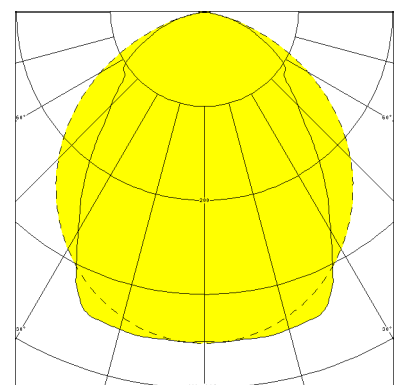

Anschlußfertig über zwei Kabeleinführungen M20, Durchgangsverdrahtung 4 x 1,5 mm².

Zwei Befestigungsklammern aus Edelstahl, variabler Befestigungsabstand.

Artikelnummer: 640 620 01 - 216 826

MASSE

Länge (mm)	Breite (mm)	Höhe (mm)	a-Mass (mm)
1545	107	140	1280