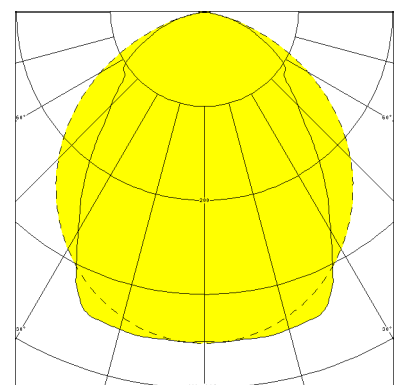

Anschlußfertig über zwei Kabeleinführungen M20, Durchgangsverdrahtung 4 x 1,5 mm².

Zwei Befestigungsklammern aus Edelstahl, variabler Befestigungsabstand.

Artikelnummer: 640 610 01 - 216 826

MASSE

Länge (mm)	Breite (mm)	Höhe (mm)	a-Mass (mm)
1545	107	140	1280