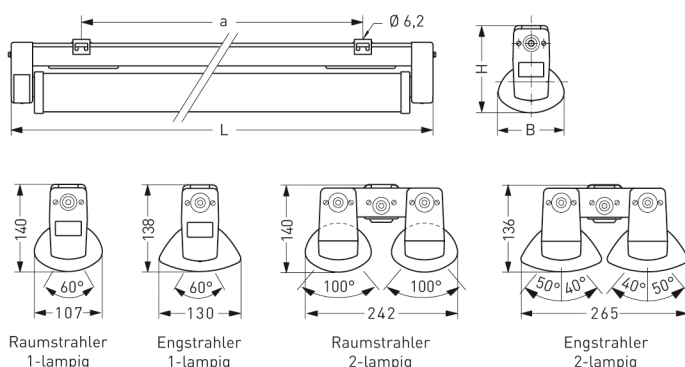

SYDNEY///RAPID, SRR RAUMSTRAHLER PMMA KLAR, LAMPENFÜHRUNG

SYDNEY///RAPID mit Schutzrohr-Reflektor Raumstrahler aus PMMA klar, mit Lampenführung, induktiv; T8/58W

Kunststoffleuchte aus Polyester glasfaserverstärkt. Korrosionsfest, säure- und laugenbeständig, Schutzart IP 65, Schutzklasse II.

Mit Schutzrohr-Reflektor PMMA klar. Mit innenliegendem Hochglanzspiegel breitstrahlend.

Lampenwechsel bei nur einseitigem und werkzeuglosem Öffnen der Leuchte möglich.

Verlustarmes Vorschaltgerät und Starter eingebaut.

Anschlußfertig über zwei Kabeleinführungen M20, Durchgangsverdrahtung 4 x 1,5 mm².

Zwei Befestigungsklammern aus Edelstahl, variabler Befestigungsabstand.

Artikelnummer: 640 610 01 - 216 826

MASSE

Länge (mm)	Breite (mm)	Höhe (mm)	a-Mass (mm)
1545	107	140	1280