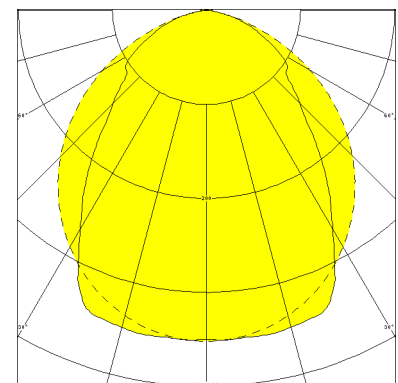

SYDNEY///RAPID, SRR RAUMSTRAHLER PMMA KLAR, LAMPENFÜHRUNG

SYDNEY///RAPID mit Schutzrohr-Reflektor Raumstrahler aus PMMA klar, mit Lampenführung, EVG; T8/36W

Kunststoffleuchte aus Polyester glasfaserverstärkt. Korrosionsfest, säure- und laugenbeständig, Schutzart IP 65, Schutzklasse II.

Anschlußfertig über zwei Kabeleinführungen M20, Durchgangsverdrahtung 4 x 1,5 mm².

Zwei Befestigungsklammern aus Edelstahl, variabler Befestigungsabstand.

Artikelnummer: 640 470 01 - 216 824

MASSE

Länge (mm)	Breite (mm)	Höhe (mm)	a-Mass (mm)
1245	107	140	980