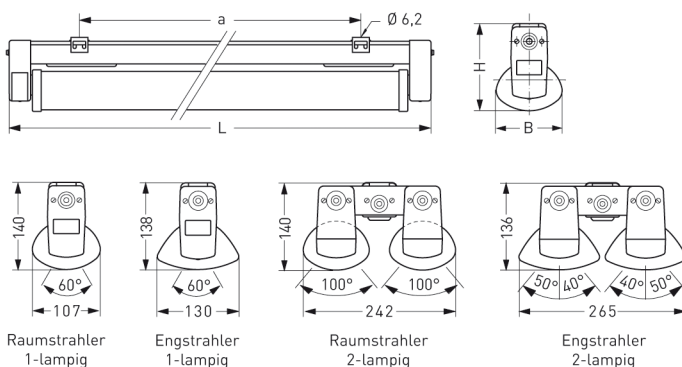

SYDNEY///RAPID, SRR RAUMSTRAHLER PMMA KLAR, LAMPENFÜHRUNG

SYDNEY///RAPID mit Schutzrohr-Reflektor Raumstrahler aus PMMA klar, mit Lampenführung, EVG; T8/36W

Kunststoffleuchte aus Polyester glasfaserverstärkt. Korrosionsfest, säure- und laugenbeständig, Schutzart IP 65, Schutzklasse II.

Mit Schutzrohr-Reflektor PMMA klar. Mit innenliegendem Hochglanzspiegel breitstrahlend.

Lampenwechsel bei nur einseitigem und werkzeuglosem Öffnen der Leuchte möglich.

Elektronisches Vorschaltgerät eingebaut.

Anschlußfertig über zwei Kabeleinführungen M20, Durchgangsverdrahtung 4 x 1,5 mm².

Zwei Befestigungsklammern aus Edelstahl, variabler Befestigungsabstand.

Artikelnummer: 640 470 01 - 216 824

MASSE

Länge (mm)	Breite (mm)	Höhe (mm)	a-Mass (mm)
1245	107	140	980