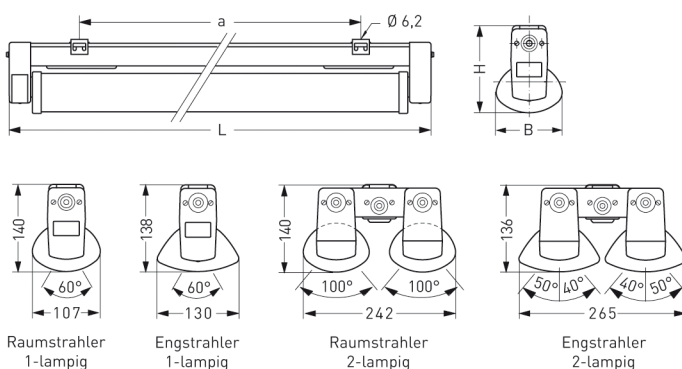

# SYDNEY///RAPID, SRR RAUMSTRAHLER PMMA KLAR, LAMPENFÜHRUNG

SYDNEY///RAPID mit Schutzrohr-Reflektor Raumstrahler aus PMMA klar, mit Lampenführung, kompensiert; T8/36W

Kunststoffleuchte aus Polyester glasfaserverstärkt. Korrosionsfest, säure- und laugenbeständig, Schutzart IP 65, Schutzklasse II.

Anschlußfertig über zwei Kabeleinführungen M20, Durchgangsverdrahtung 4 x 1,5 mm<sup>2</sup>.

Zwei Befestigungsklammern aus Edelstahl, variabler Befestigungsabstand.

Artikelnummer: 640 420 01 - 216 824

## MASSE

Länge (mm)	Breite (mm)	Höhe (mm)	a-Mass (mm)
1245	107	140	980