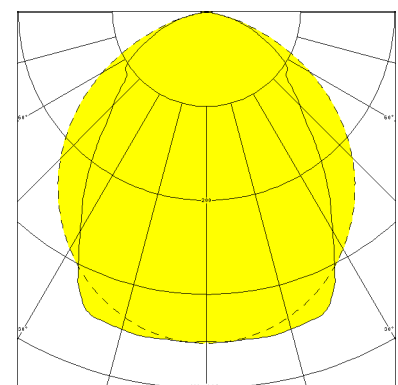

Anschlußfertig über zwei Kabeleinführungen M20, Durchgangsverdrahtung 4 x 1,5 mm<sup>2</sup>.

Zwei Befestigungsklammern aus Edelstahl, variabler Befestigungsabstand.

Artikelnummer: 640 420 01 - 216 824

## MASSE

Länge (mm)	Breite (mm)	Höhe (mm)	a-Mass (mm)
1245	107	140	980