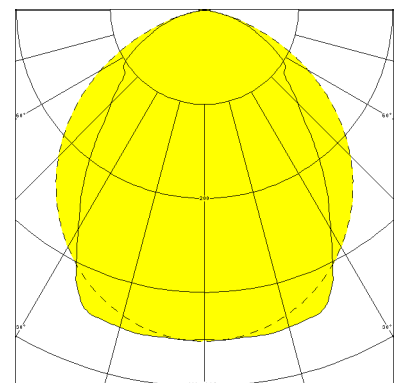

Anschlußfertig über zwei Kabeleinführungen M20, Durchgangsverdrahtung 4 x 1,5 mm².

Zwei Befestigungsklammern aus Edelstahl, variabler Befestigungsabstand.

Artikelnummer: 640 410 01 - 216 824

MASSE

Länge (mm)	Breite (mm)	Höhe (mm)	a-Mass (mm)
1245	107	140	980