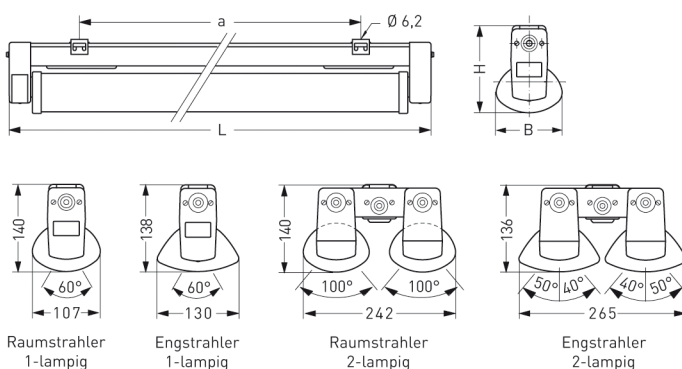

SYDNEY///RAPID, SRR RAUMSTRAHLER PMMA KLAR, LAMPENFÜHRUNG

SYDNEY///RAPID mit Schutzrohr-Reflektor Raumstrahler aus PMMA klar, mit Lampenführung, induktiv; T8/36W

Kunststoffleuchte aus Polyester glasfaserverstärkt. Korrosionsfest, säure- und laugenbeständig, Schutzart IP 65, Schutzklasse II.

Mit Schutzrohr-Reflektor PMMA klar. Mit innenliegendem Hochglanzspiegel breitstrahlend.

Lampenwechsel bei nur einseitigem und werkzeuglosem Öffnen der Leuchte möglich.

Verlustarmes Vorschaltgerät und Starter eingebaut.

Anschlußfertig über zwei Kabeleinführungen M20, Durchgangsverdrahtung 4 x 1,5 mm².

Zwei Befestigungsklammern aus Edelstahl, variabler Befestigungsabstand.

Artikelnummer: 640 410 01 - 216 824

MASSE

Länge (mm)	Breite (mm)	Höhe (mm)	a-Mass (mm)
1245	107	140	980