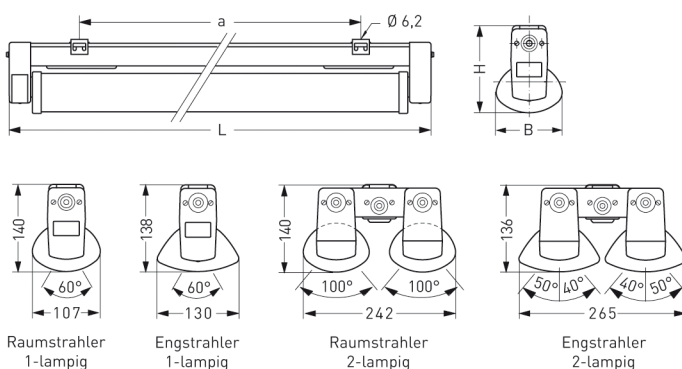

SYDNEY///RAPID, SRR RAUMSTRAHLER PMMA KLAR, LAMPENFÜHRUNG

SYDNEY///RAPID mit Schutzrohr-Reflektor Raumstrahler aus PMMA klar, mit Lampenführung, EVG; T8/18W

Kunststoffleuchte aus Polyester glasfaserverstärkt. Korrosionsfest, säure- und laugenbeständig, Schutzart IP 65, Schutzklasse II.

Mit Schutzrohr-Reflektor PMMA klar. Mit innenliegendem Hochglanzspiegel breitstrahlend.

Lampenwechsel bei nur einseitigem und werkzeuglosem Öffnen der Leuchte möglich.

Elektronisches Vorschaltgerät eingebaut.

Anschlußfertig über zwei Kabeleinführungen M20, Durchgangsverdrahtung 4 x 1,5 mm².

Zwei Befestigungsklammern aus Edelstahl, variabler Befestigungsabstand.

Artikelnummer: 640 270 01 - 216 822

MASSE

Länge (mm)	Breite (mm)	Höhe (mm)	a-Mass (mm)
635	107	140	420