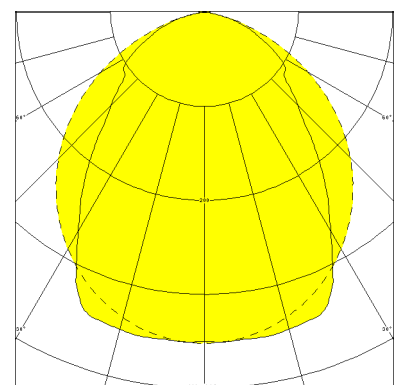

Anschlußfertig über zwei Kabeleinführungen M20, Durchgangsverdrahtung 4 x 1,5 mm².

Zwei Befestigungsklammern aus Edelstahl, variabler Befestigungsabstand.

Artikelnummer: 640 270 01 - 216 822

MASSE

Länge (mm)	Breite (mm)	Höhe (mm)	a-Mass (mm)
635	107	140	420