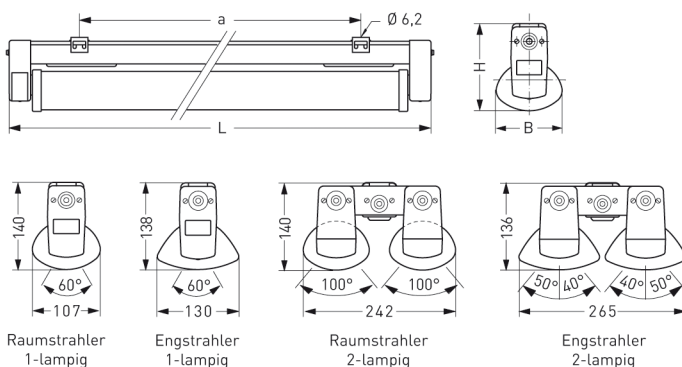

SYDNEY///RAPID, SRR RAUMSTRAHLER PMMA KLAR, LAMPENFÜHRUNG

SYDNEY///RAPID mit Schutzrohr-Reflektor Raumstrahler aus PMMA klar, mit Lampenführung, kompensiert; T8/18W

Kunststoffleuchte aus Polyester glasfaserverstärkt. Korrosionsfest, säure- und laugenbeständig, Schutzart IP 65, Schutzklasse II.

Mit Schutzrohr-Reflektor PMMA klar. Mit innenliegendem Hochglanzspiegel breitstrahlend.

Lampenwechsel bei nur einseitigem und werkzeuglosem Öffnen der Leuchte möglich.

Verlustarmes Vorschaltgerät und Starter eingebaut.

Anschlußfertig über zwei Kabeleinführungen M20, Durchgangsverdrahtung 4 x 1,5 mm².

Zwei Befestigungsklammern aus Edelstahl, variabler Befestigungsabstand.

Artikelnummer: 640 220 01 - 216 822

MASSE

Länge (mm)	Breite (mm)	Höhe (mm)	a-Mass (mm)
635	107	140	420