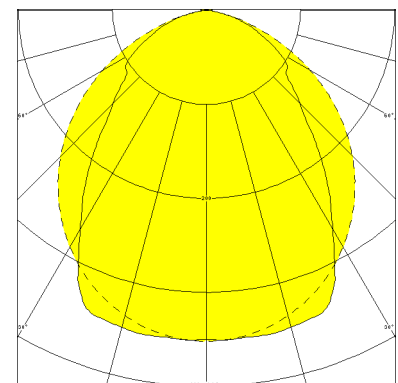

Anschlußfertig über zwei Kabeleinführungen M20, Durchgangsverdrahtung 4 x 1,5 mm².

Zwei Befestigungsklammern aus Edelstahl, variabler Befestigungsabstand.

Artikelnummer: 640 220 01 - 216 822

MASSE

Länge (mm)	Breite (mm)	Höhe (mm)	a-Mass (mm)
635	107	140	420