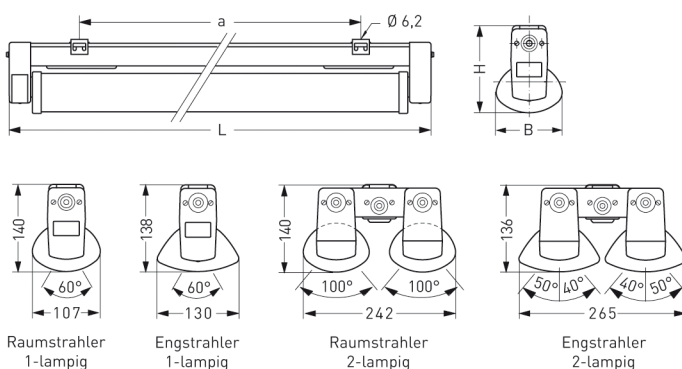

SYDNEY///RAPID, SRR RAUMSTRAHLER PMMA KLAR, LAMPENFÜHRUNG

SYDNEY///RAPID mit Schutzrohr-Reflektor Raumstrahler aus PMMA klar, mit Lampenführung, induktiv; T8/18W

Kunststoffleuchte aus Polyester glasfaserverstärkt. Korrosionsfest, säure- und laugenbeständig, Schutzart IP 65, Schutzklasse II.

Mit Schutzrohr-Reflektor PMMA klar. Mit innenliegendem Hochglanzspiegel breitstrahlend.

Lampenwechsel bei nur einseitigem und werkzeuglosem Öffnen der Leuchte möglich.

Verlustarmes Vorschaltgerät und Starter eingebaut.

Anschlußfertig über zwei Kabeleinführungen M20, Durchgangsverdrahtung 4 x 1,5 mm².

Zwei Befestigungsklammern aus Edelstahl, variabler Befestigungsabstand.

Artikelnummer: 640 210 01 - 216 822

MASSE

Länge (mm)	Breite (mm)	Höhe (mm)	a-Mass (mm)
635	107	140	420