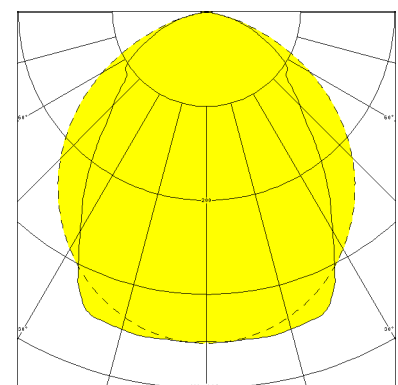

Anschlußfertig über zwei Kabeleinführungen M20, Durchgangsverdrahtung 4 x 1,5 mm².

Zwei Befestigungsklammern aus Edelstahl, variabler Befestigungsabstand.

Artikelnummer: 640 210 01 - 216 822

MASSE

Länge (mm)	Breite (mm)	Höhe (mm)	a-Mass (mm)
635	107	140	420