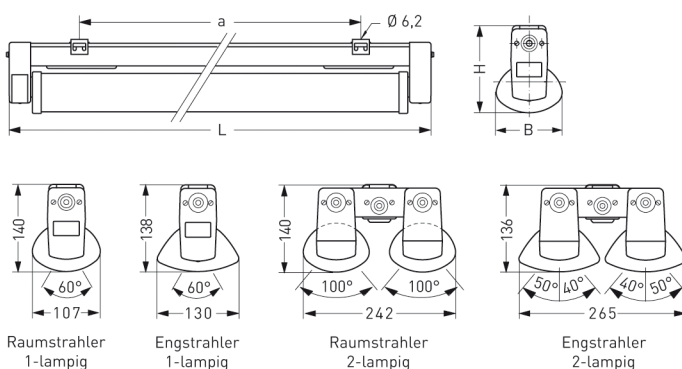

# SYDNEY///RAPID, SRR RAUMSTRAHLER PMMA KLAR INNENGERIPPT, LAMPENFÜHRUNG

SYDNEY///RAPID mit Schutzrohr-Reflektor Raumstrahler aus PMMA klar innengerippt, mit Lampenführung, EVG; T8/36W

Kunststoffleuchte aus Polyester glasfaserverstärkt. Korrosionsfest, säure- und laugenbeständig, Schutzart IP 65, Schutzklasse II.

Mit Schutzrohr-Reflektor PMMA klar innengerippt. Mit innenliegendem Hochglanzspiegel breitstrahlend.

Lampenwechsel bei nur einseitigem und werkzeuglosem Öffnen der Leuchte möglich.

Elektronisches Vorschaltgerät eingebaut.

Anschlußfertig über zwei Kabeleinführungen M20, Durchgangsverdrahtung 4 x 1,5 mm<sup>2</sup>.

Zwei Befestigungsklammern aus Edelstahl, variabler Befestigungsabstand.

Artikelnummer: 640 470 01 - 216 834

## MASSE

Länge (mm)	Breite (mm)	Höhe (mm)	a-Mass (mm)
1245	107	140	980