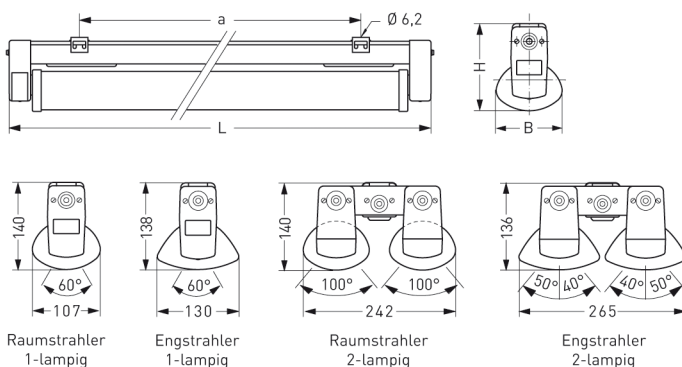

SYDNEY///RAPID, SRR RAUMSTRAHLER PMMA KLAR INNENGERIPPT, LAMPENFÜHRUNG

SYDNEY///RAPID mit Schutzrohr-Reflektor Raumstrahler aus PMMA klar innengerippt, mit Lampenführung, kompensiert; T8/36W

Kunststoffleuchte aus Polyester glasfaserverstärkt. Korrosionsfest, säure- und laugenbeständig, Schutzart IP 65, Schutzklasse II.

Mit Schutzrohr-Reflektor PMMA klar innengerippt. Mit innenliegendem Hochglanzspiegel breitstrahlend.

Lampenwechsel bei nur einseitigem und werkzeuglosem Öffnen der Leuchte möglich.

Verlustarmes Vorschaltgerät und Starter eingebaut.

Anschlussfertig über zwei Kabeleinführungen M20, Durchgangsverdrahtung 4 x 1,5 mm².

Zwei Befestigungsklammern aus Edelstahl, variabler Befestigungsabstand.

Artikelnummer: 640 420 01 - 216 834

MASSE

Länge (mm)	Breite (mm)	Höhe (mm)	a-Mass (mm)
1245	107	140	980