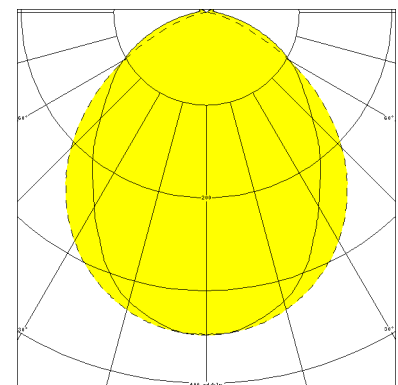

Anschlussfertig über zwei Kabeleinführungen M20, Durchgangsverdrahtung 4 x 1,5 mm².

Zwei Befestigungsklammern aus Edelstahl, variabler Befestigungsabstand.

Artikelnummer: 640 420 01 - 216 834

MASSE

Länge (mm)	Breite (mm)	Höhe (mm)	a-Mass (mm)
1245	107	140	980