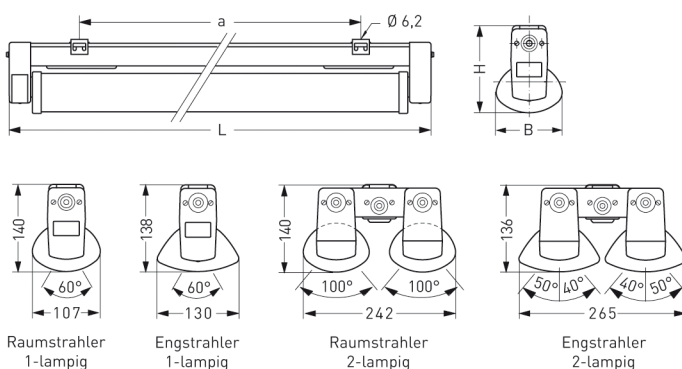

# SYDNEY///RAPID, SRR RAUMSTRAHLER PMMA KLAR INNENGERIPPT, LAMPENFÜHRUNG

SYDNEY///RAPID mit Schutzrohr-Reflektor Raumstrahler aus PMMA klar innengerippt, mit Lampenführung, EVG; T8/58W

Kunststoffleuchte aus Polyester glasfaserverstärkt. Korrosionsfest, säure- und laugenbeständig, Schutzart IP 65, Schutzklasse II.

Mit Schutzrohr-Reflektor PMMA klar innengerippt. Mit innenliegendem Hochglanzspiegel breitstrahlend.

Lampenwechsel bei nur einseitigem und werkzeuglosem Öffnen der Leuchte möglich.

Elektronisches Vorschaltgerät eingebaut.

Anschlußfertig über zwei Kabeleinführungen M20, Durchgangsverdrahtung 4 x 1,5 mm<sup>2</sup>.

Zwei Befestigungsklammern aus Edelstahl, variabler Befestigungsabstand.

Artikelnummer: 640 670 01 - 216 836

## MASSE

Länge (mm)	Breite (mm)	Höhe (mm)	a-Mass (mm)
1545	107	140	1280