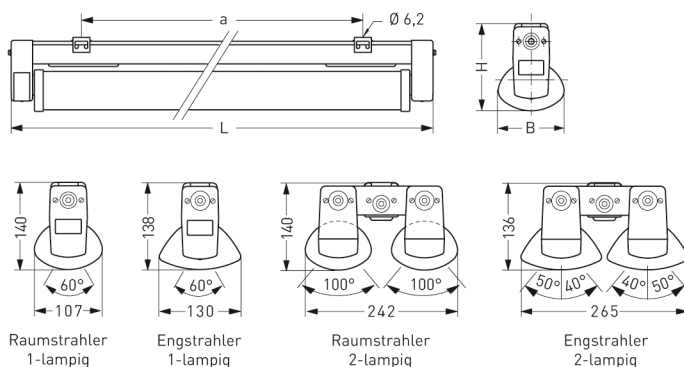

SYDNEY///RAPID, SRR RAUMSTRAHLER PMMA KLAR INNENGERIPPT, LAMPENFÜHRUNG

SYDNEY///RAPID mit Schutzrohr-Reflektor Raumstrahler aus PMMA klar innengerippt, mit Lampenführung, kompensiert; T8/58W

Kunststoffleuchte aus Polyester glasfaserverstärkt. Korrosionsfest, säure- und laugenbeständig, Schutzart IP 65, Schutzklasse II.

Mit Schutzrohr-Reflektor PMMA klar innengerippt. Mit innenliegendem Hochglanzspiegel breitstrahlend.

Lampenwechsel bei nur einseitigem und werkzeuglosem Öffnen der Leuchte möglich.

Verlustarmes Vorschaltgerät und Starter eingebaut.

Anschlussfertig über zwei Kabeleinführungen M20, Durchgangsverdrahtung 4 x 1,5 mm².

Zwei Befestigungsklammern aus Edelstahl, variabler Befestigungsabstand.

Artikelnummer: 640 620 01 - 216 836

MASSE

Länge (mm)	Breite (mm)	Höhe (mm)	a-Mass (mm)
1545	107	140	1280