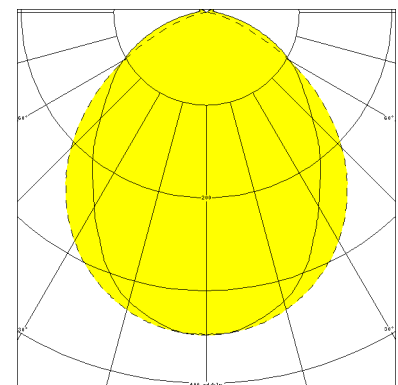

Anschlussfertig über zwei Kabeleinführungen M20, Durchgangsverdrahtung 4 x 1,5 mm².

Zwei Befestigungsklammern aus Edelstahl, variabler Befestigungsabstand.

Artikelnummer: 640 620 01 - 216 836

MASSE

Länge (mm)	Breite (mm)	Höhe (mm)	a-Mass (mm)
1545	107	140	1280