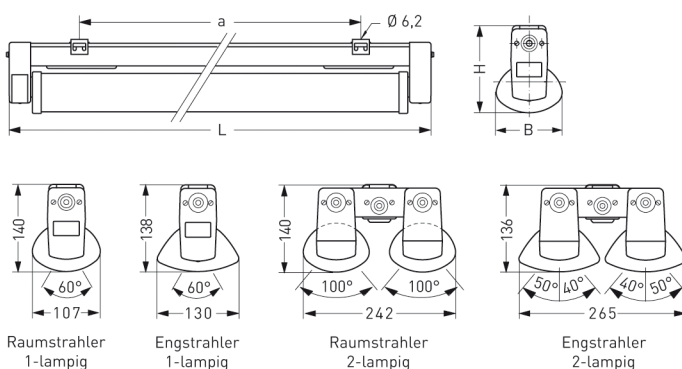

# SYDNEY///RAPID, SRR RAUMSTRAHLER PMMA KLAR INNENGERIPPT, LAMPENFÜHRUNG

SYDNEY///RAPID mit Schutzrohr-Reflektor Raumstrahler aus PMMA klar innengerippt, mit Lampenführung, EVG; T8/18W

Kunststoffleuchte aus Polyester glasfaserverstärkt. Korrosionsfest, säure- und laugenbeständig, Schutzart IP 65, Schutzklasse II.

Mit Schutzrohr-Reflektor PMMA klar innengerippt. Mit innenliegendem Hochglanzspiegel breitstrahlend.

Lampenwechsel bei nur einseitigem und werkzeuglosem Öffnen der Leuchte möglich.

Elektronisches Vorschaltgerät eingebaut.

Anschlußfertig über zwei Kabeleinführungen M20, Durchgangsverdrahtung 4 x 1,5 mm<sup>2</sup>.

Zwei Befestigungsklammern aus Edelstahl, variabler Befestigungsabstand.

Artikelnummer: 640 270 01 - 216 832

## MASSE

Länge (mm)	Breite (mm)	Höhe (mm)	a-Mass (mm)
635	107	140	420