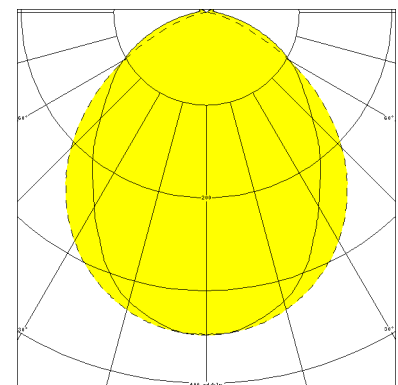

Anschlußfertig über zwei Kabeleinführungen M20, Durchgangsverdrahtung 4 x 1,5 mm².

Zwei Befestigungsklammern aus Edelstahl, variabler Befestigungsabstand.

Artikelnummer: 640 220 01 - 216 832

MASSE

Länge (mm)	Breite (mm)	Höhe (mm)	a-Mass (mm)
635	107	140	420