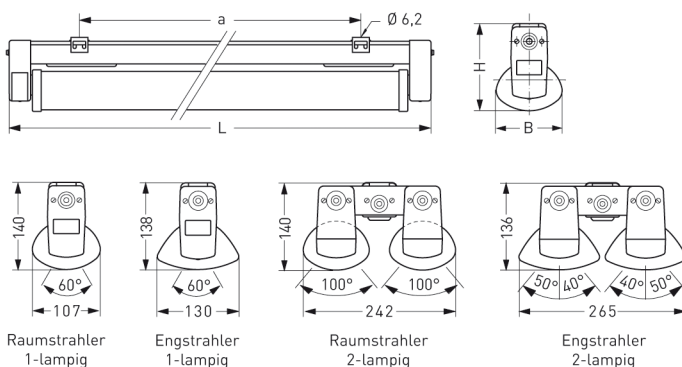

SYDNEY///RAPID, SRR RAUMSTRAHLER PMMA KLAR INNENGERIPPT, LAMPENFÜHRUNG

SYDNEY///RAPID mit Schutzrohr-Reflektor Raumstrahler aus PMMA klar innengerippt, mit Lampenführung, kompensiert; T8/18W

Kunststoffleuchte aus Polyester glasfaserverstärkt. Korrosionsfest, säure- und laugenbeständig, Schutzart IP 65, Schutzklasse II.

Mit Schutzrohr-Reflektor PMMA klar innengerippt. Mit innenliegendem Hochglanzspiegel breitstrahlend.

Lampenwechsel bei nur einseitigem und werkzeuglosem Öffnen der Leuchte möglich.

Verlustarmes Vorschaltgerät und Starter eingebaut.

Anschlußfertig über zwei Kabeleinführungen M20, Durchgangsverdrahtung 4 x 1,5 mm².

Zwei Befestigungsklammern aus Edelstahl, variabler Befestigungsabstand.

Artikelnummer: 640 220 01 - 216 832

MASSE

Länge (mm)	Breite (mm)	Höhe (mm)	a-Mass (mm)
635	107	140	420