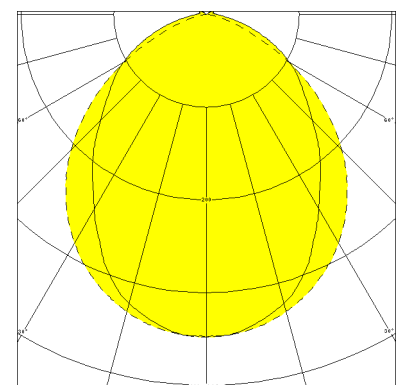

Anschlußfertig über zwei Kabeleinführungen M20, Durchgangsverdrahtung 4 x 1,5 mm².

Zwei Befestigungsklammern aus Edelstahl, variabler Befestigungsabstand.

Artikelnummer: 640 610 01 - 216 836

MASSE

Länge (mm)	Breite (mm)	Höhe (mm)	a-Mass (mm)
1545	107	140	1280