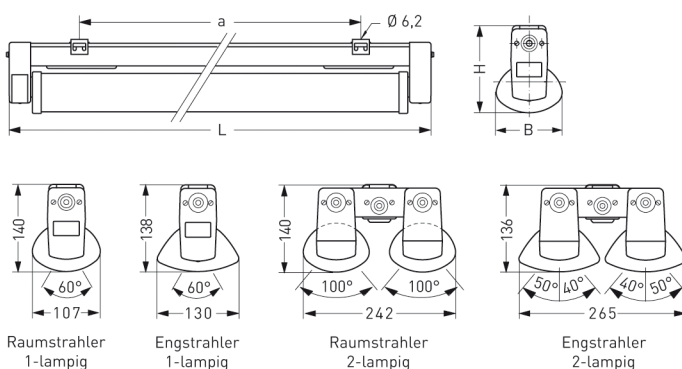

SYDNEY///RAPID, SRR RAUMSTRAHLER PMMA KLAR INNENGERIPPT, LAMPENFÜHRUNG

SYDNEY///RAPID mit Schutzrohr-Reflektor Raumstrahler aus PMMA klar innengerippt, mit Lampenführung, induktiv; T8/58W

Kunststoffleuchte aus Polyester glasfaserverstärkt. Korrosionsfest, säure- und laugenbeständig, Schutzart IP 65, Schutzklasse II.

Mit Schutzrohr-Reflektor PMMA klar innengerippt. Mit innenliegendem Hochglanzspiegel breitstrahlend.

Lampenwechsel bei nur einseitigem und werkzeuglosem Öffnen der Leuchte möglich.

Verlustarmes Vorschaltgerät und Starter eingebaut.

Anschlußfertig über zwei Kabeleinführungen M20, Durchgangsverdrahtung 4 x 1,5 mm².

Zwei Befestigungsklammern aus Edelstahl, variabler Befestigungsabstand.

Artikelnummer: 640 610 01 - 216 836

MASSE

Länge (mm)	Breite (mm)	Höhe (mm)	a-Mass (mm)
1545	107	140	1280