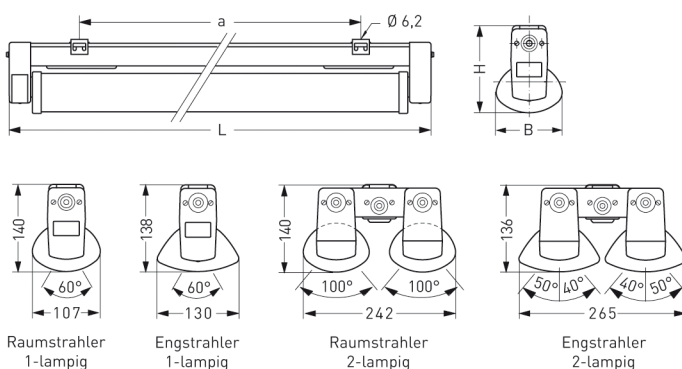

SYDNEY///RAPID, SRR RAUMSTRAHLER PMMA KLAR INNENGERIPPT, LAMPENFÜHRUNG

SYDNEY///RAPID mit Schutzrohr-Reflektor Raumstrahler aus PMMA klar innengerippt, mit Lampenführung, induktiv; T8/36W

Kunststoffleuchte aus Polyester glasfaserverstärkt. Korrosionsfest, säure- und laugenbeständig, Schutzart IP 65, Schutzklasse II.

Mit Schutzrohr-Reflektor PMMA klar innengerippt. Mit innenliegendem Hochglanzspiegel breitstrahlend.

Lampenwechsel bei nur einseitigem und werkzeuglosem Öffnen der Leuchte möglich.

Verlustarmes Vorschaltgerät und Starter eingebaut.

Anschlußfertig über zwei Kabeleinführungen M20, Durchgangsverdrahtung 4 x 1,5 mm².

Zwei Befestigungsklammern aus Edelstahl, variabler Befestigungsabstand.

Artikelnummer: 640 410 01 - 216 834

MASSE

Länge (mm)	Breite (mm)	Höhe (mm)	a-Mass (mm)
1245	107	140	980