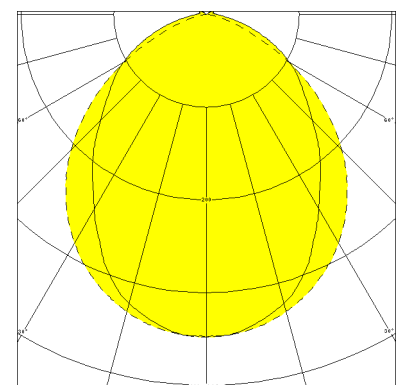

Anschlußfertig über zwei Kabeleinführungen M20, Durchgangsverdrahtung 4 x 1,5 mm².

Zwei Befestigungsklammern aus Edelstahl, variabler Befestigungsabstand.

Artikelnummer: 640 410 01 - 216 834

MASSE

Länge (mm)	Breite (mm)	Höhe (mm)	a-Mass (mm)
1245	107	140	980