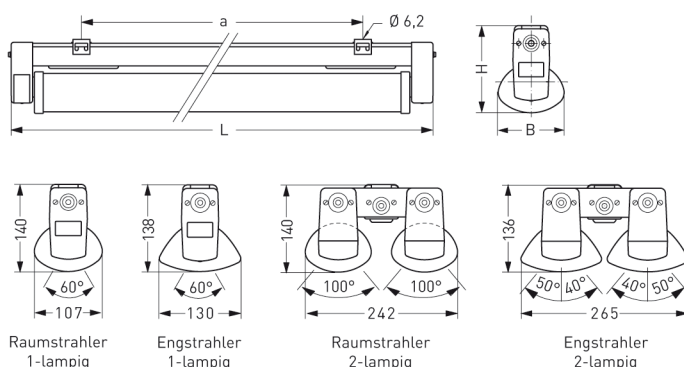

# SYDNEY///RAPID, SRR RAUMSTRAHLER PMMA KLAR INNENGERIPPT, LAMPENFÜHRUNG

SYDNEY///RAPID mit Schutzrohr-Reflektor Raumstrahler aus PMMA klar innengerippt, mit Lampenführung, induktiv; T8/18W

Kunststoffleuchte aus Polyester glasfaserverstärkt. Korrosionsfest, säure- und laugenbeständig, Schutzart IP 65, Schutzklasse II.

Mit Schutzrohr-Reflektor PMMA klar innengerippt. Mit innenliegendem Hochglanzspiegel breitstrahlend.

Lampenwechsel bei nur einseitigem und werkzeuglosem Öffnen der Leuchte möglich.

Verlustarmes Vorschaltgerät und Starter eingebaut.

Anschlußfertig über zwei Kabeleinführungen M20, Durchgangsverdrahtung 4 x 1,5 mm<sup>2</sup>.

Zwei Befestigungsklammern aus Edelstahl, variabler Befestigungsabstand.

Artikelnummer: 640 210 01 - 216 832

## MASSE

Länge (mm)	Breite (mm)	Höhe (mm)	a-Mass (mm)
635	107	140	420