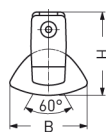

Elektronisches Vorschaltgerät eingebaut.

Anschlußfertig über zwei Kabeleinführungen M20, Durchgangsverdrahtung 4 x 1,5 mm².

Zwei Befestigungsklammern aus Edelstahl, variabler Befestigungsabstand.

Artikelnummer: 640 470 01 - 216 994

MASSE

Länge (mm)	Breite (mm)	Höhe (mm)	a-Mass (mm)
1245	130	138	980

LIGHT OUTPUT RATIO

LOR (%)
89.10