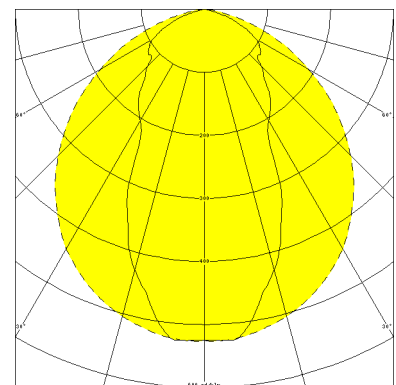

MASSE

Länge (mm)	Breite (mm)	Höhe (mm)	a-Mass (mm)
1245	130	138	980

LIGHT OUTPUT RATIO

LOR (%)
89.10