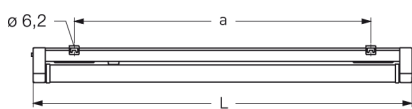

Mit Schutzrohr-Reflektor PMMA klar.

Mit innenliegendem Hochglanzspiegel engstrahlend für große Lichtpunkthöhen (bis 11 m).

Lampenwechsel bei nur einseitigem und werkzeuglosem Öffnen der Leuchte möglich.

Elektronisches Vorschaltgerät eingebaut.

Anschlußfertig über zwei Kabeleinführungen M20, Durchgangsverdrahtung 4 x 1,5 mm².

Zwei Befestigungsklammern aus Edelstahl, variabler Befestigungsabstand.

Artikelnummer: 640 470 01 - 216 994

MASSE

Länge (mm)	Breite (mm)	Höhe (mm)	a-Mass (mm)
1245	130	138	980

LIGHT OUTPUT RATIO

LOR (%)
89.10