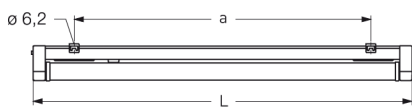

Mit Schutzrohr-Reflektor PMMA klar.

Mit innenliegendem Hochglanzspiegel engstrahlend für große Lichtpunkthöhen (bis 11 m).

Lampenwechsel bei nur einseitigem und werkzeuglosem Öffnen der Leuchte möglich.

Verlustarmes Vorschaltgerät und Starter eingebaut.

Anschlußfertig über zwei Kabeleinführungen M20, Durchgangsverdrahtung 4 x 1,5 mm².

Zwei Befestigungsklammern aus Edelstahl, variabler Befestigungsabstand.

Artikelnummer: 640 420 01 - 216 994

MASSE

Länge (mm)	Breite (mm)	Höhe (mm)	a-Mass (mm)
1245	130	138	980

LIGHT OUTPUT RATIO

LOR (%)
89.10