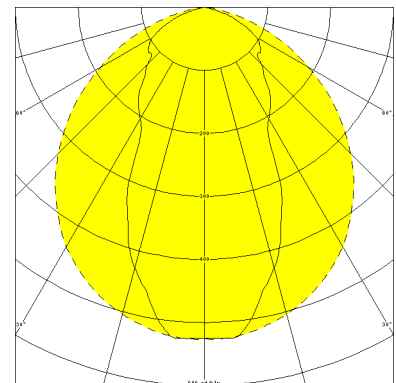

Artikelnummer: 640 420 01 - 216 994

MASSE

Länge (mm)	Breite (mm)	Höhe (mm)	a-Mass (mm)
1245	130	138	980

LIGHT OUTPUT RATIO

LOR (%)
89.10