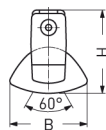

Artikelnummer: 640 420 01 - 216 994

MASSE

Länge (mm)	Breite (mm)	Höhe (mm)	a-Mass (mm)
1245	130	138	980

LIGHT OUTPUT RATIO

LOR (%)
89.10