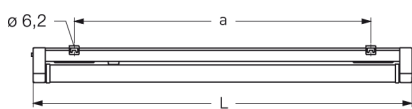

MASSE

Länge (mm)	Breite (mm)	Höhe (mm)	a-Mass (mm)
1245	130	138	980

LIGHT OUTPUT RATIO

LOR (%)
89.10