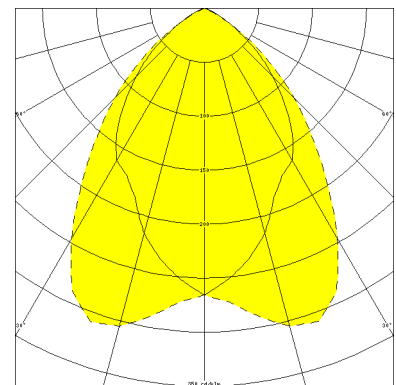

SIRIUS, GROÙE SEITENGEHÄUSE, TIEFBREITSTRAHLEND

SIRIUS mit großen Seitengehäusen, tiefbreitstrahlend, EVG; TC-TEL 18W

Wärmebeständiges Kunststoffgehäuse, anthrazitfarben.
 Reflektorgehäuse schwenk- und arretierbar
 mit innenliegendem Aluminium-Reflektor tiefbreitstrahlend.
 Mit großen Seitengehäusen. Abklappbares Sicherheits-Abschlußglas.
 Für Leuchtmittel TC-TEL 18W. Schutzart IP 54, Schutzklasse II.
 Elektronisches Vorschaltgerät eingebaut,
 thermisch vom Lampenraum getrennt. Eine Kabeleinführung stirnseitig.
 Wand- oder Deckenmontage durch Aluminium-Befestigungsklammer.

Ref.-Nr: 950 018

MASSE

| Länge (mm) | Breite (mm) | Höhe (mm) | a-Mass (mm) |
|------------|-------------|-----------|-------------|
| 420 | 185 | 188 | 96 |

LIGHT OUTPUT RATIO

| LOR (%) |
|---------|
| 45.82 |