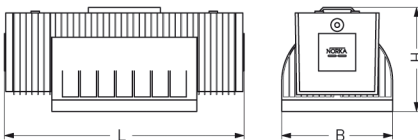

SIRIUS, GROÙE SEITENGEHÄUSE, TIEFBREITSTRAHLEND

SIRIUS mit großen Seitengehäusen, tiefbreitstrahlend, EVG; TC-TEL 18W

Wärmebeständiges Kunststoffgehäuse, anthrazitfarben.
 Reflektorgehäuse schwenk- und arretierbar
 mit innenliegendem Aluminium-Reflektor tiefbreitstrahlend.
 Mit großen Seitengehäusen. Abklappbares Sicherheits-Abschlußglas.
 Für Leuchtmittel TC-TEL 18W. Schutzart IP 54, Schutzklasse II.
 Elektronisches Vorschaltgerät eingebaut,
 thermisch vom Lampenraum getrennt. Eine Kabeleinführung stirnseitig.
 Wand- oder Deckenmontage durch Aluminium-Befestigungsklammer.

Ref.-Nr: 950 018

MASSE

| Länge (mm) | Breite (mm) | Höhe (mm) | a-Mass (mm) |
|------------|-------------|-----------|-------------|
| 420 | 185 | 188 | 96 |

LIGHT OUTPUT RATIO

| LOR (%) |
|---------|
| 45.82 |