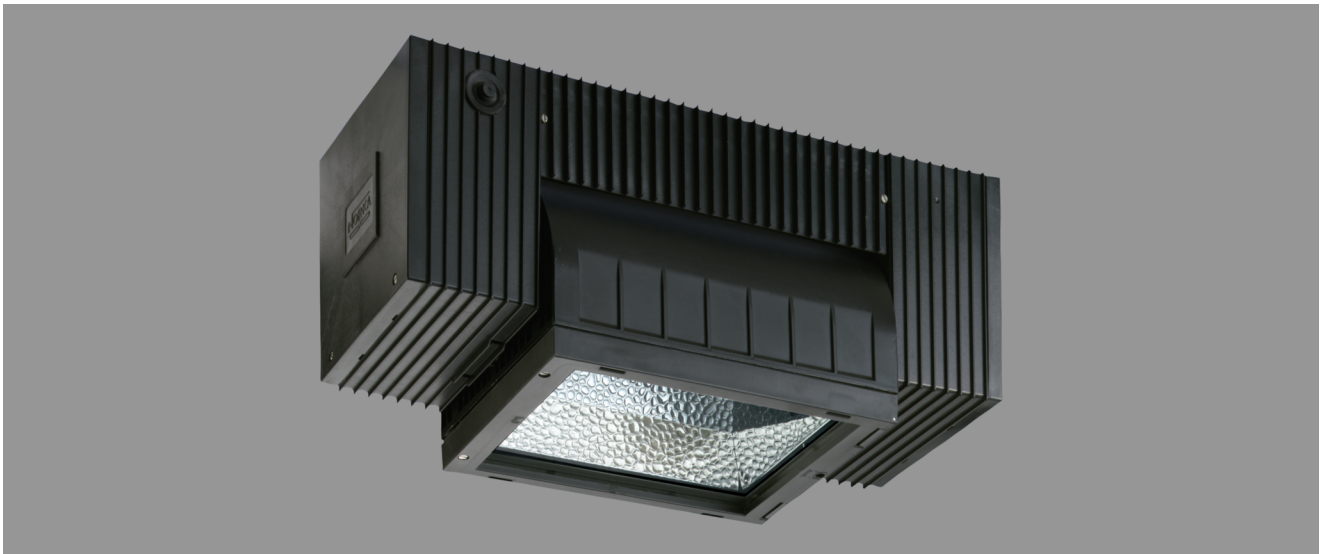

SIRIUS, GROÙE SEITENGEHÄUSE, TIEFBREITSTRAHLEND

SIRIUS mit großen Seitengehäusen, tiefbreitstrahlend, EVG; TC-TEL 18W

Wärmebeständiges Kunststoffgehäuse, anthrazitfarben.
 Reflektorgehäuse schwenk- und arretierbar
 mit innenliegendem Aluminium-Reflektor tiefbreitstrahlend.
 Mit großen Seitengehäusen. Abklappbares Sicherheits-Abschlußglas.
 Für Leuchtmittel TC-TEL 18W. Schutzart IP 54, Schutzklasse II.
 Elektronisches Vorschaltgerät eingebaut,
 thermisch vom Lampenraum getrennt. Eine Kabeleinführung stirnseitig.
 Wand- oder Deckenmontage durch Aluminium-Befestigungsklammer.

Ref.-Nr: 950 018

MASSE

| Länge (mm) | Breite (mm) | Höhe (mm) | a-Mass (mm) |
|------------|-------------|-----------|-------------|
| 420 | 185 | 188 | 96 |

LIGHT OUTPUT RATIO

| LOR (%) |
|---------|
| 45.82 |