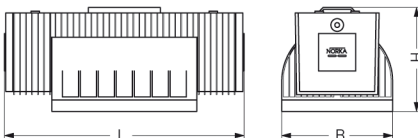

Wand- oder Deckenmontage durch Aluminium-Befestigungsklammer.

Artikelnummer: 950 370

### MASSE

Länge (mm)	Breite (mm)	Höhe (mm)	a-Mass (mm)
400	185	172	96