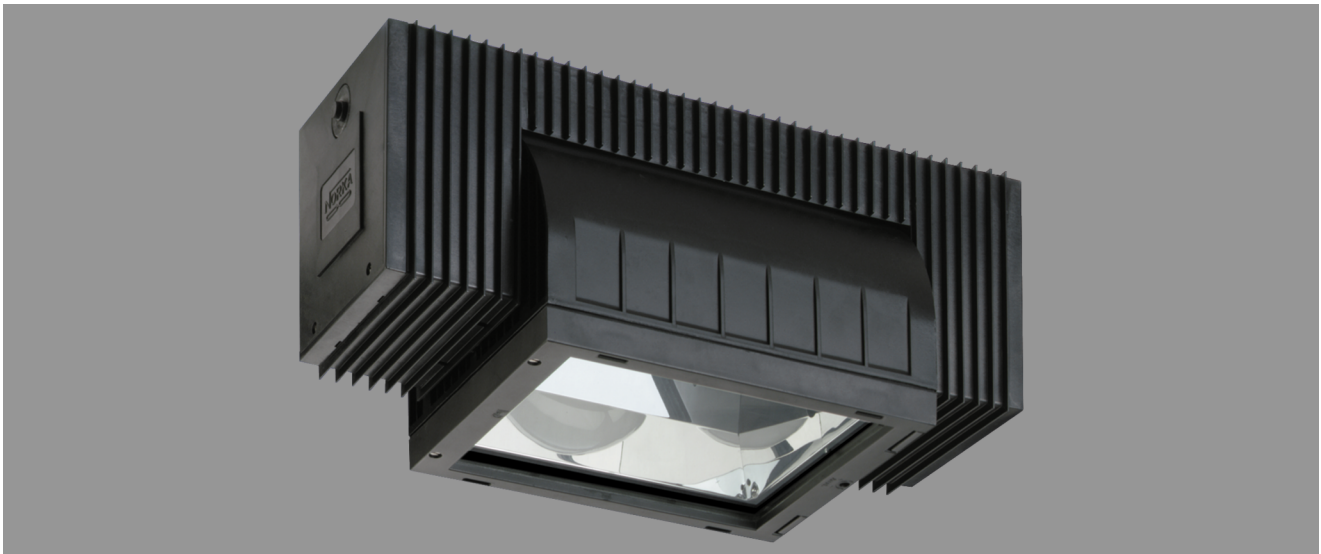

## SIRIUS, ENGSTRAHLEND (RINNENSPIEGEL)

SIRIUS, engstrahlend (Rinnenspiegel), induktiv; HIT-DE/HST-DE 70W

Wärmebeständiges Kunststoffgehäuse, anthrazitfarben.

Reflektorgehäuse schwenk- und arretierbar

mit innenliegendem Aluminium-Reflektor engstrahlend mit Rinnenspiegel.

Abklappbares Sicherheits-Abschlußglas.

Für Leuchtmittel HIT-DE/HST-DE 70W. Schutzart IP 54, Schutzklasse II.

Vorschaltgerät mit Thermoschutz und Zündgerät mit Abschaltautomatik eingebaut,

thermisch vom Lampenraum getrennt. Eine Kabeleinführung stirnseitig.

Wand- oder Deckenmontage durch Aluminium-Befestigungsklammer.

Artikelnummer: 950 370