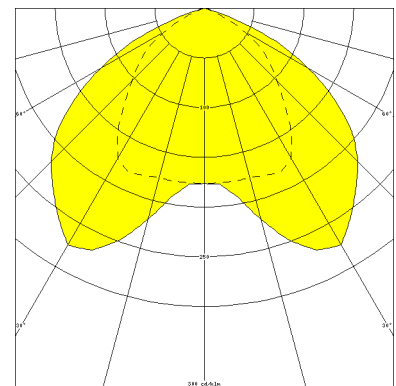

Artikelnummer: 985 108

MASSE

Länge (mm)	Breite (mm)	Höhe (mm)	a-Mass (mm)
528	318	200	430

LIGHT OUTPUT RATIO

LOR (%)
65.42