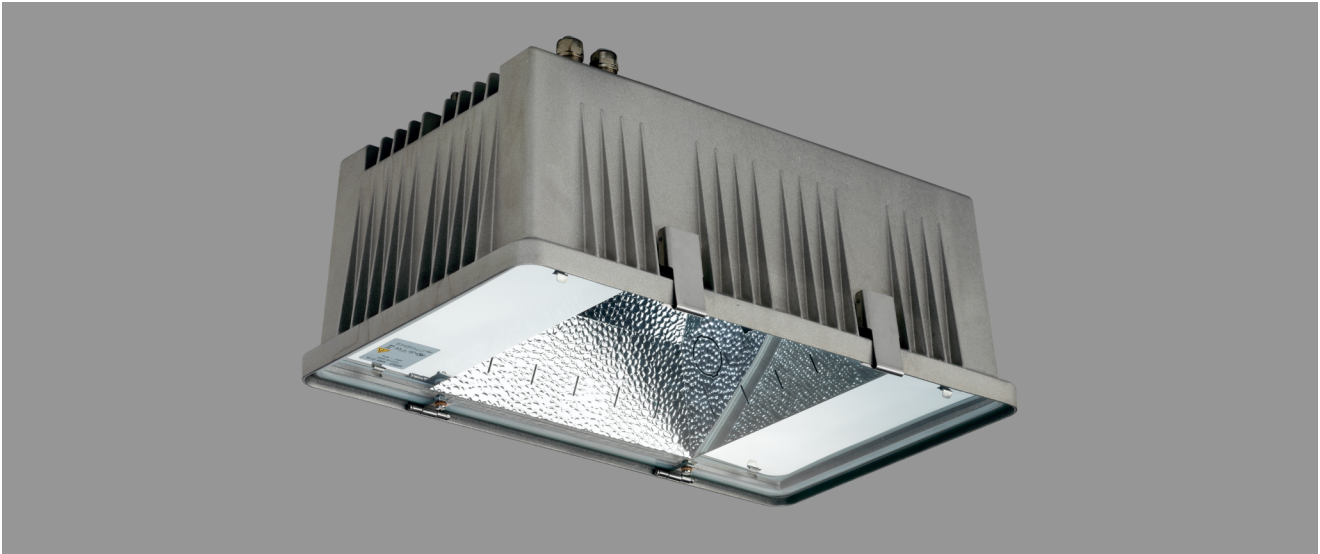

POLLUX, BREITSTRAHLEND

POLLUX, breitstrahlend, induktiv; HIE 250W

Aluminium-Druckgußgehäuse mit satiniertes Oberfläche.

Rahmenloses, abklappbares Sicherheits-Abschlußglas.

Innenliegender Aluminium-Reflektor breitstrahlend.

Für Leuchtmittel HIE 250W. Schutzart IP 65, Schutzklasse I.

Vorschaltgerät mit Thermoschutzelement und Zündgerät mit Abschaltautomatik eingebaut.

Zwei Kabelverschraubungen M20.

Montage an zwei deckenseitigen Befestigungsbolzen M10.

Artikelnummer: 985 108

MASSE

Länge (mm)	Breite (mm)	Höhe (mm)	a-Mass (mm)
528	318	200	430

LIGHT OUTPUT RATIO

LOR (%)
65.42