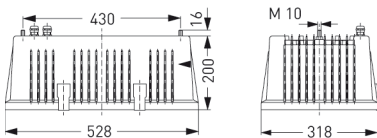

POLLUX, BREITSTRAHLEND

POLLUX, breitstrahlend, induktiv; HIE 250W

Aluminium-Druckgußgehäuse mit satiniertes Oberfläche.

Rahmenloses, abklappbares Sicherheits-Abschlußglas.

Innenliegender Aluminium-Reflektor breitstrahlend.

Für Leuchtmittel HIE 250W. Schutzart IP 65, Schutzklasse I.

Vorschaltgerät mit Thermoschutzelement und Zündgerät mit Abschaltautomatik eingebaut.

Zwei Kabelverschraubungen M20.

Montage an zwei deckenseitigen Befestigungsbolzen M10.

Artikelnummer: 985 108

MASSE

Länge (mm)	Breite (mm)	Höhe (mm)	a-Mass (mm)
528	318	200	430

LIGHT OUTPUT RATIO

LOR (%)
65.42