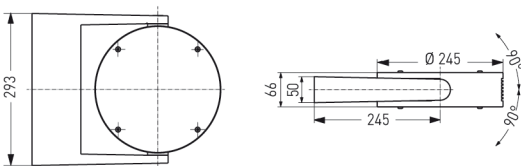

NEW YORK, DIREKT / 28MM

NEW YORK, direkt / 28mm

Aluminium Multi-Funktions-Leuchte

Schutzart IP 54, Schutzklasse II.

Leuchtgehäuse Aluminium, Ø 245 mm, in RAL 9006, mit rahmenlosen und glasperlen-gestrahnten Abschlusscheiben.

Vier Edelstahlschrauben, Innensechskant pro Scheibe. Stufenlos schwenkbar 90° und arretierbar.

Leuchtausführung direkt mit 28mm Lichtaustritt nach oben. Für Kompakt-Leuchtstofflampen 26W.

Wandhalter Thermoplast, glasfaserverstärkt mit Geräteraum für verlustarmes Vorschaltgerät und Anschlussklemme.

Befestigung durch zwei Schrauben M8.

Artikelnummer: 301 326

MASSE

Länge (mm)	Breite (mm)	Höhe (mm)	a-Mass (mm)
293	367	66	255

LIGHT OUTPUT RATIO

LOR (%)
53.27