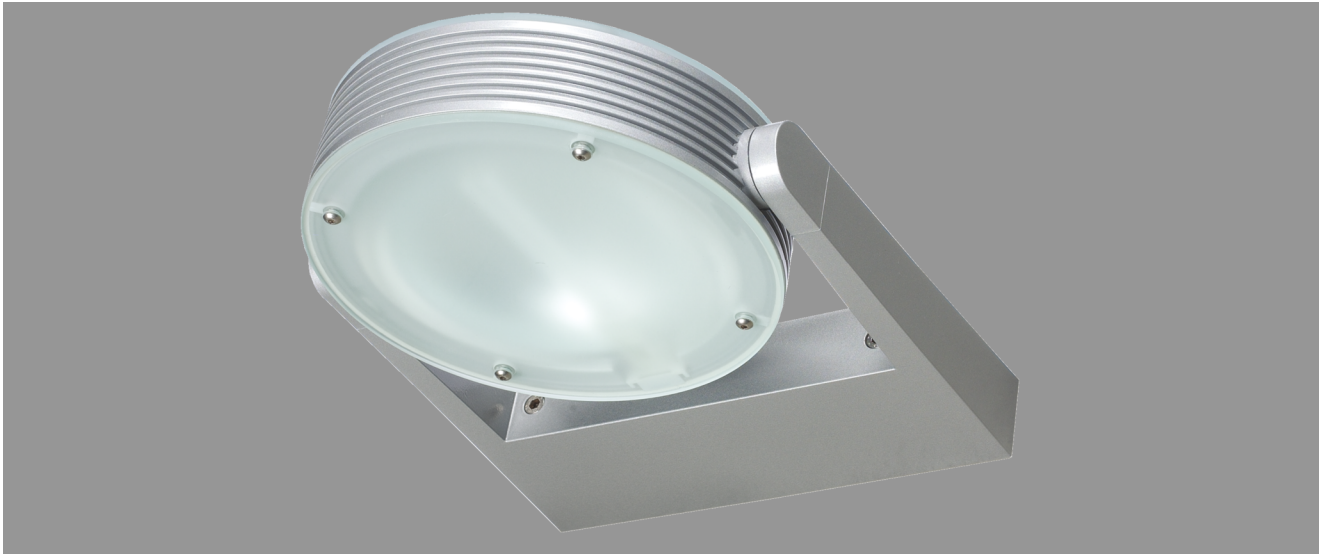

NEW YORK, DIREKT / 28MM

NEW YORK, direkt / 28mm

Aluminium Multi-Funktions-Leuchte

Schutzart IP 54, Schutzklasse II.

Leuchtgehäuse Aluminium, Ø 245 mm, in RAL 9006, mit rahmenlosen und glasperlen-gestrahnten Abschlusscheiben.

Vier Edelstahlschrauben, Innensechskant pro Scheibe. Stufenlos schwenkbar 90° und arretierbar.

Leuchtausführung direkt mit 28mm Lichtaustritt nach oben. Für Kompakt-Leuchtstofflampen 26W.

Wandhalter Thermoplast, glasfaserverstärkt mit Geräteraum für verlustarmes Vorschaltgerät und Anschlussklemme.

Befestigung durch zwei Schrauben M8.

Artikelnummer: 301 326

MASSE

Länge (mm)	Breite (mm)	Höhe (mm)	a-Mass (mm)
293	367	66	255

LIGHT OUTPUT RATIO

LOR (%)
53.27