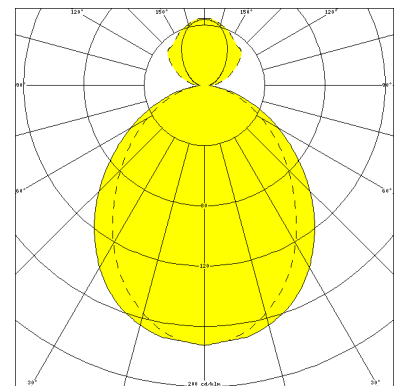

NEW YORK, DIREKT / 28MM

NEW YORK, direkt / 28mm

Aluminium Multi-Funktions-Leuchte

Schutzart IP 54, Schutzklasse II.

Leuchtgehäuse Aluminium, Ø 245 mm, in RAL 9006, mit rahmenlosen und glasperlen-gestrahnten Abschlusscheiben.

Vier Edelstahlschrauben, Innensechskant pro Scheibe. Stufenlos schwenkbar 90° und arretierbar.

Leuchtausführung direkt mit 28mm Lichtaustritt nach oben. Für Kompakt-Leuchtstofflampen 26W.

Wandhalter Thermoplast, glasfaserverstärkt mit Geräteraum für verlustarmes Vorschaltgerät und Anschlussklemme.

Befestigung durch zwei Schrauben M8.

Artikelnummer: 301 326

MASSE

Länge (mm)	Breite (mm)	Höhe (mm)	a-Mass (mm)
293	367	66	255

LIGHT OUTPUT RATIO

LOR (%)
53.27