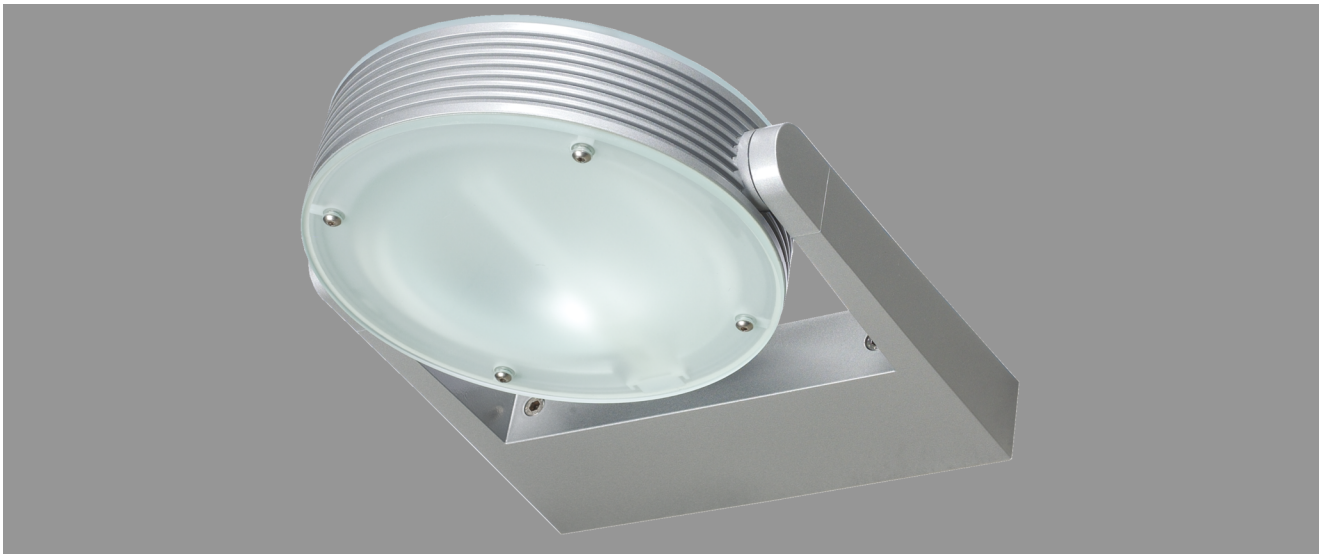

NEW YORK, DIREKT / 28MM

NEW YORK, direkt / 28mm

Aluminium Multi-Funktions-Leuchte

Schutzart IP 54, Schutzklasse II.

Leuchtgehäuse Aluminium, Ø 245 mm, in RAL 9006, mit rahmenlosen und glasperlen-gestrahnten Abschlusscheiben.

Vier Edelstahlschrauben, Innensechskant pro Scheibe. Stufenlos schwenkbar 90° und arretierbar.

Leuchtausführung direkt mit 28mm Lichtaustritt nach oben. Für Entladungslampen 35W, Funktionserde.

Wandhalter Thermoplast, glasfaserverstärkt mit Geräteraum für elektronisches Vorschaltgerät und Anschlussklemme.

Befestigung durch zwei Schrauben M8.

Artikelnummer: 301 335

MASSE

Länge (mm)	Breite (mm)	Höhe (mm)	a-Mass (mm)
293	367	66	255

LIGHT OUTPUT RATIO

LOR (%)
66.75