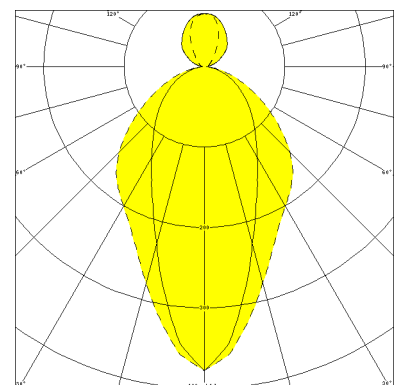

NEW YORK, DIREKT / 28MM

NEW YORK, direkt / 28mm

Aluminium Multi-Funktions-Leuchte

Schutzart IP 54, Schutzklasse II.

Leuchtgehäuse Aluminium, Ø 245 mm, in RAL 9006, mit rahmenlosen und glasperlen-gestrahnten Abschlusscheiben.

Vier Edelstahlschrauben, Innensechskant pro Scheibe. Stufenlos schwenkbar 90° und arretierbar.

Leuchtausführung direkt mit 28mm Lichtaustritt nach oben. Für Entladungslampen 35W, Funktionserde.

Wandhalter Thermoplast, glasfaserverstärkt mit Geräteraum für elektronisches Vorschaltgerät und Anschlussklemme.

Befestigung durch zwei Schrauben M8.

Artikelnummer: 301 335

MASSE

Länge (mm)	Breite (mm)	Höhe (mm)	a-Mass (mm)
293	367	66	255

LIGHT OUTPUT RATIO

LOR (%)
66.75