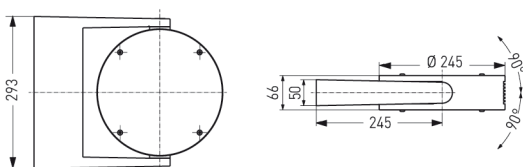

NEW YORK, DIREKT / 28MM

NEW YORK, direkt / 28mm

Aluminium Multi-Funktions-Leuchte

Schutzart IP 54, Schutzklasse II.

Leuchtgehäuse Aluminium, Ø 245 mm, in RAL 9006, mit rahmenlosen und glasperlen-gestrahnten Abschlusscheiben.

Vier Edelstahlschrauben, Innensechskant pro Scheibe. Stufenlos schwenkbar 90° und arretierbar.

Leuchtausführung direkt mit 28mm Lichtaustritt nach oben. Für Entladungslampen 35W, Funktionserde.

Wandhalter Thermoplast, glasfaserverstärkt mit Geräteraum für elektronisches Vorschaltgerät und Anschlussklemme.

Befestigung durch zwei Schrauben M8.

Artikelnummer: 301 335

MASSE

Länge (mm)	Breite (mm)	Höhe (mm)	a-Mass (mm)
293	367	66	255

LIGHT OUTPUT RATIO

LOR (%)
66.75